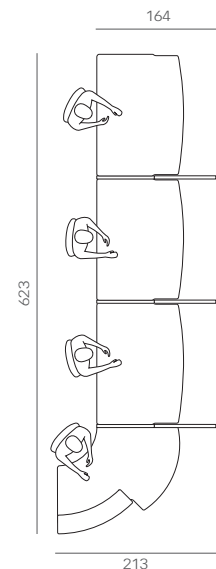

Module standard (Réf. OB 22).
Composé d'un module Assis
100 cm, et de 3 modules Debout
120 cm, 90° extérieur et 160 cm.
Plateaux Chêne de Fil Brun (S) CFB
Façades Acier / Stratifié / Acier (OB)

En option : dalles de comptoir
rectangle 120 cm ou ronde en
verre Opalit.

Écran courbe intermédiaire (Réf. OB EVI 75 DS) et latéral gauche (Réf. OB EVL G 75 DS) en Dual Satin.

Cloison KP+ (Réf. OB KP 1308 PC) avec son élément de jonction pour banque OBADE (Réf. OB PV KP105)

Module standard (Réf. OB 23).
Composé de 3 modules Assis 160 cm
et d'un module Assis-Debout 90° gauche.
Plateaux Chêne de Fil Naturel (S) CFN
Façades Acier / Stratifié / Acier (OB)