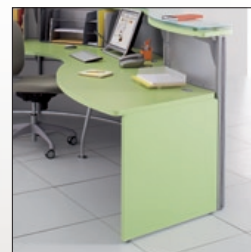

Panneau de finition latéral bas (Réf. OB PB)