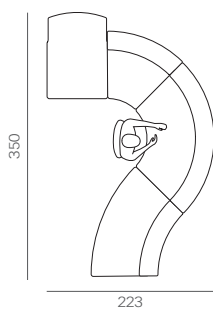

TriEUR pour module droit ou courbe (Réf. OB TRI D/C)

Panneau de finition latéral haut droit ou gauche (Réf. OB PC D/G)

Panneau de finition latéral bas (Réf. OB PB)

Module standard (Réf. OB 21).
 Composé d'un module Assis 80 cm et de
 3 modules Debout 45°, 90° et 45° extérieur.
Plateaux Vert (S) VE
Façades Acier / Stratifié / Acier (OB)

En option : dalles de comptoir courbes 45°
 ou rondes en verre Opalit.