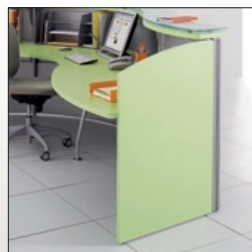

Panneau de finition latéral haut droit ou gauche (Réf. OB PC D/G)