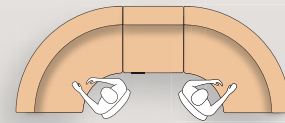

# Exemples de configurations OBADE

Configuration avec module droit

244 x 114 cm

Configuration avec module 90°

284 x 144 cm

284 x 114 cm

320 x 186 cm

324 x 114 cm

363 x 144 cm

404 x 170 cm

524 x 221 cm

560 x 170 cm

392 x 188 cm

Configuration avec module 45°

Configuration avec module 90° extérieur

435 x 179 cm

465 x 145 cm

406 x 160 cm

456 x 145 cm

430 x 207 cm

388 x 227 cm

528 x 209 cm

432 x 138 cm

575 x 185 cm