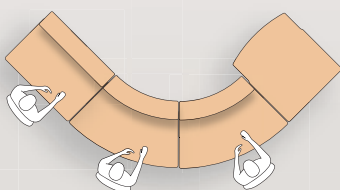

# Exemples de configurations OBADE

Configuration avec module droit

244 x 114 cm

Configuration avec module 90°

284 x 144 cm

284 x 114 cm

320 x 186 cm

324 x 114 cm

363 x 144 cm

404 x 170 cm

524 x 221 cm

560 x 170 cm

392 x 188 cm

Configuration avec module 45°

Configuration avec module 90° extérieur

435 x 179 cm

465 x 145 cm

406 x 160 cm

456 x 145 cm

430 x 207 cm

388 x 227 cm

528 x 209 cm

432 x 138 cm

575 x 185 cm