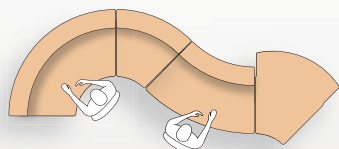

# Exemples de configurations OBADE

Configuration avec module droit

244 x 114 cm

Configuration avec module 90°

284 x 144 cm

284 x 114 cm

320 x 186 cm

324 x 114 cm

363 x 144 cm

404 x 170 cm

524 x 221 cm

560 x 170 cm

392 x 188 cm

Configuration avec module 45°

Configuration avec module 90° extérieur

435 x 179 cm

465 x 145 cm

406 x 160 cm

456 x 145 cm

430 x 207 cm

388 x 227 cm

528 x 209 cm

432 x 138 cm

575 x 185 cm