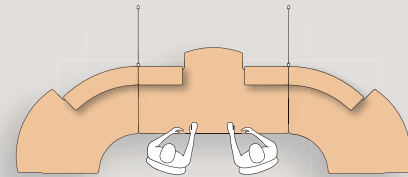

# Exemples de configurations OBADE

Configuration avec module droit

244 x 114 cm

Configuration avec module 90°

284 x 144 cm

284 x 114 cm

320 x 186 cm

324 x 114 cm

363 x 144 cm

404 x 170 cm

524 x 221 cm

560 x 170 cm

392 x 188 cm

Configuration avec module 45°

Configuration avec module 90° extérieur

435 x 179 cm

465 x 145 cm

406 x 160 cm

456 x 145 cm

430 x 207 cm

388 x 227 cm

528 x 209 cm

432 x 138 cm

575 x 185 cm

452 x 174 cm