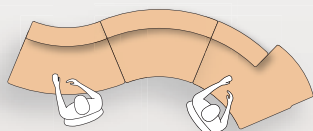

# Exemples de configurations OBADE

Configuration avec module droit

244 x 114 cm

Configuration avec module 90°

284 x 144 cm

284 x 114 cm

320 x 186 cm

324 x 114 cm

363 x 144 cm

404 x 170 cm

524 x 221 cm

560 x 170 cm

392 x 188 cm

Configuration avec module 45°

Configuration avec module 90° extérieur

435 x 179 cm

465 x 145 cm

406 x 160 cm

456 x 145 cm

430 x 207 cm

388 x 227 cm

528 x 209 cm

432 x 138 cm

575 x 185 cm