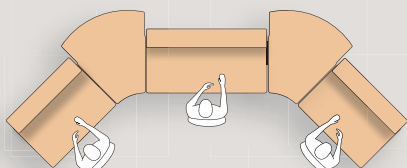

# Exemples de configurations OBADE

Configuration avec module droit

244 x 114 cm

Configuration avec module 90°

284 x 144 cm

284 x 114 cm

320 x 186 cm

324 x 114 cm

363 x 144 cm

404 x 170 cm

524 x 221 cm

560 x 170 cm

392 x 188 cm

Configuration avec module 45°

Configuration avec module 90° extérieur

435 x 179 cm

465 x 145 cm

406 x 160 cm

456 x 145 cm

430 x 207 cm

388 x 227 cm

528 x 209 cm

432 x 138 cm

575 x 185 cm