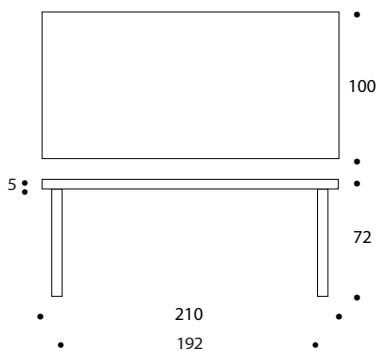

86

86A

H86

design Alvar Aalto 1935

86

PÖYTÄ 86
PÖYTÄ 86A
PÖYTÄ H86

L-jalat koivua, lakattu luonnonvärinen.
Pöytätaaso: 5 cm, reunalista koivua,
lakattu luonnonvärinen.
Pintavaihtoehdot: lakattu koivuviilu,
valkoinen laminaatti.
Saatavana myös HL2-holkkijaloin.
H86: saatavana myös etu- ja sivulevyt,
koivuvaneria, lakattu luonnonvärinen,
HL2-holkkijalat.

TABLE 86
TABLE 86A
TABLE H86

L-legs birch, natural lacquered.
Table top: 5 cm, edge birch, natural
lacquered.
Coating options: birch veneer, white
laminat.
HL2-legs available.
H86: front- and side panels, birch ply-
wood, natural lacquered, HL2-legs.

86A

BORD 86
BORD 86A
BORD H86

L-ben i klarlackad björk.
Bordsskiva: 5 cm, kantlist i klarlackad
björk.
Ytbeläggningsalternativ: björkfaner, vit
laminat.
Tillgänglig även med HL2-holkben.
H86: även med fram- och sidopanel, i
klarlackad björk plywood, HL2-holkben.

TISCH 86
TISCH 86A
TISCH H86

L-Beine, Birke klarlackiert.
Tischplatte: 5 cm, Kantenleiste Birke,
klarlackiert.
Oberflächealternativen: Birkenfurnier,
weisses Laminat.
HL2-Beine erhältlich.
H86: Front- und Seitenplatten, Birk-
ensperrholz, klarlackiert, HL2-Beine.