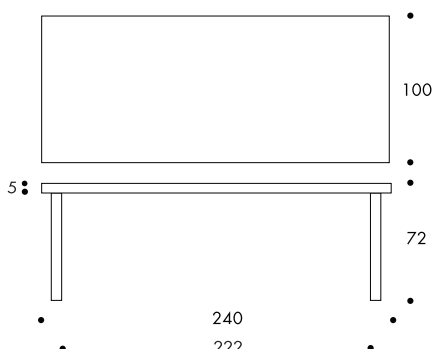

TABLE 86
TABLE 86A
TABLE H86

L-legs birch, natural lacquered.
Table top: 5 cm, edge birch, natural
lacquered.
Coating options: birch veneer, white
laminat.
HL2-legs available.
H86: front- and side panels, birch ply-
wood, natural lacquered, HL2-legs.

86A