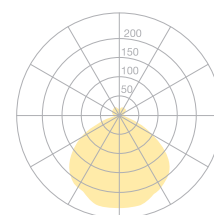

Luminaire de table ARBA-40

Type	ARBA-40
N°. de commande	51003402

Type de lampe / montage	Luminaire de table
Dimension	Ø 400 mm
Source	1x T5 FC (FC) 22W; 26x13
Régime	ON/OFF
Commande	Intégré au câble
Ballast (quantité)	Ballast électronique on/off (1)
Abat-jour	Erable, huilé
Tube principal	Erable, séché naturellement, biseauté
Câble réseau	Rouge, avec garniture textile, 2x0.75mm², L 2500 mm
Fiche réseau	Euro (type C) ou UK (type G)
Répartition lumineuse	Direct
Puissance en watts	22W

Rendement lumineux	82%
Tension assignée	220-240V, 50/60Hz
Consommation en mode veille	0W
Classe de protection	II
Degré de protection	IP 20
Quantité d'emballage	1 (630 x 520 x 450 mm)
Poid	4.5 kg
Garantie	36 mois