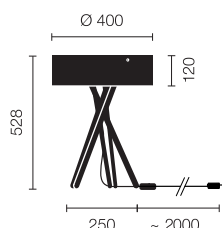

Luminaire de table ARBA-40

Type	ARBA-40
N°. de commande	51003402

Type de lampe / montage	Luminaire de table
Dimension	Ø 400 mm
Source	1x T5 FC (FC) 22W; 26x13
Régime	ON/OFF
Commande	Intégré au câble
Ballast (quantité)	Ballast électronique on/off (1)
Abat-jour	Erable, huilé
Tube principal	Erable, séché naturellement, biseauté
Câble réseau	Rouge, avec garniture textile, 2x0.75mm², L 2500 mm
Fiche réseau	Euro (type C) ou UK (type G)
Répartition lumineuse	Direct
Puissance en watts	22W

Rendement lumineux	82%
Tension assignée	220-240V, 50/60Hz
Consommation en mode veille	0W
Classe de protection	II
Degré de protection	IP 20
Quantité d'emballage	1 (630 x 520 x 450 mm)
Poid	4.5 kg
Garantie	36 mois