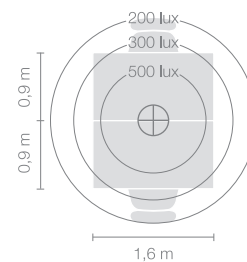

## Suspendue DISK-30-CR

Type	DISK-30-CR
N°. de commande	51003002-CR

Type de lampe / montage	Suspendue
Source	1x T5 FC (FC) 55W; 2Gx13 + 1x T5 FC (FC) 60W; 2Gx13
Régime	ON/OFF
Commande	Sur site
Ballast (quantité)	Ballast électronique on/off (2)
Couleur	Chrome
Tête du luminaire	Aluminium, coulé sous pression
Diffuseur	PMMA lentille
Suspension (nombre de points de suspension)	max. 2000 / 5000 mm (3)
Cache-piton	Blanc, Ø 108 mm
Câble réseau	Transparent, 3x0.75mm <sup>2</sup> , L 2400 / 5400 mm
Répartition lumineuse	Direct (26.8%) / indirect (73.2%)

Puissance en watts	115 W
Rendement lumineux	80.06%
Tension assignée	220-240V, 50/60Hz
Consommation en mode veille	0W
Classe de protection	I
Degré de protection	IP 20
Quantité d'emballage	1 (480 x 480 x 140 mm)
Poid	4.0 kg
Garantie	36 mois