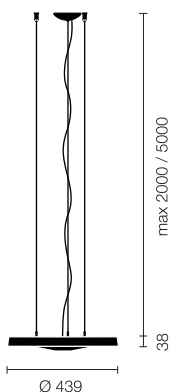

## Suspendue DISK-30-CR

Type	DISK-30-CR
N°. de commande	51003002-CR

Type de lampe / montage	Suspendue
Source	1x T5 FC (FC) 55W; 2Gx13 + 1x T5 FC (FC) 60W; 2Gx13
Régime	ON/OFF
Commande	Sur site
Ballast (quantité)	Ballast électronique on/off (2)
Couleur	Chrome
Tête du luminaire	Aluminium, coulé sous pression
Diffuseur	PMMA lentille
Suspension (nombre de points de suspension)	max. 2000 / 5000 mm (3)
Cache-piton	Blanc, Ø 108 mm
Câble réseau	Transparent, 3x0.75mm <sup>2</sup> , L 2400 / 5400 mm
Répartition lumineuse	Direct (26.8%) / indirect (73.2%)

Puissance en watts	115 W
Rendement lumineux	80.06%
Tension assignée	220-240V, 50/60Hz
Consommation en mode veille	0W
Classe de protection	I
Degré de protection	IP 20
Quantité d'emballage	1 (480 x 480 x 140 mm)
Poid	4.0 kg
Garantie	36 mois

$\eta=80.06\%$  CD/1000lm