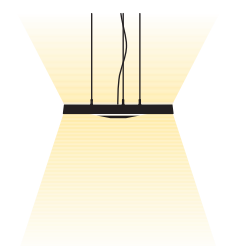

$\eta=80.06\%$ CD/1000lm