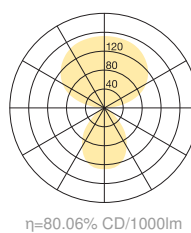

## Suspendue DISK-30-CR

Type	DISK-30-CR
N°. de commande	51003002-CR

Type de lampe / montage	Suspendue
Source	1x T5 FC (FC) 55W; 2Gx13 + 1x T5 FC (FC) 60W; 2Gx13
Régime	ON/OFF
Commande	Sur site
Ballast (quantité)	Ballast électronique on/off (2)
Couleur	Chrome
Tête du luminaire	Aluminium, coulé sous pression
Diffuseur	PMMA lentille
Suspension (nombre de points de suspension)	max. 2000 / 5000 mm (3)
Cache-piton	Blanc, Ø 108 mm
Câble réseau	Transparent, 3x0.75mm <sup>2</sup> , L 2400 / 5400 mm
Répartition lumineuse	Direct (26.8%) / indirect (73.2%)

Puissance en watts	115 W
Rendement lumineux	80.06%
Tension assignée	220-240V, 50/60Hz
Consommation en mode veille	0W
Classe de protection	I
Degré de protection	IP 20
Quantité d'emballage	1 (480 x 480 x 140 mm)
Poid	4.0 kg
Garantie	36 mois