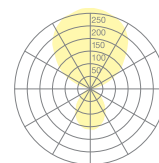

Suspendue KOI-30 LED

Type	KOI-30 LED
N°. de commande	51003539-30-LED-00-P05-CR-40K

Type de lampe / montage	Suspendue
Source	LED, CRI > 85
Régime	On/Off
Commande	Sur site
Ballast (quantité)	Convertisseur (1), intégré au luminaire
Couleur	Chromé
Tête du luminaire	PC, aluminium métallisé
Diffuseur	PC, avec structure de prisme, blanc teinté
Suspension (nombre de points de suspension)	500 mm (1)
Tube de suspension	Acier, chromé
Cache-piton	PA, aluminium métallisé, Ø 109 mm
Câble réseau	Noir, 3x0.75mm ² , L ~300 mm
Répartition lumineuse	Directe (30%) / indirecte (70%)

Température de couleur	4000 K
Puissance en watts	95 W
Rendement lumineux	93 lm/W
Durée de vie des LED	55 000 h (L85)
Tension assignée	220-240V, 50/60Hz
Consommation en mode veille	0 W
Classe de protection	I
Degré de protection	IP 20
Quantité d'emballage	2 (ca. 600 x 600 x 230 + 780/1280 x 200 x 50 mm)
Poids	8.4 kg
Garantie	36 mois