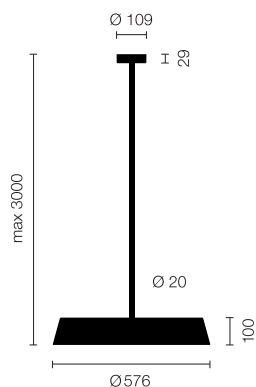

Suspendue KOI-30 LED

Type	KOI-30 LED
N°. de commande	51003539-30-LED-00-P05-CR-40K

Type de lampe / montage	Suspendue
Source	LED, CRI > 85
Régime	On/Off
Commande	Sur site
Ballast (quantité)	Convertisseur (1), intégré au luminaire
Couleur	Chromé
Tête du luminaire	PC, aluminium métallisé
Diffuseur	PC, avec structure de prisme, blanc teinté
Suspension (nombre de points de suspension)	500 mm (1)
Tube de suspension	Acier, chromé
Cache-piton	PA, aluminium métallisé, Ø 109 mm
Câble réseau	Noir, 3x0.75mm ² , L ~300 mm
Répartition lumineuse	Directe (30%) / indirecte (70%)

Température de couleur	4000 K
Puissance en watts	95 W
Rendement lumineux	93 lm/W
Durée de vie des LED	55 000 h (L85)
Tension assignée	220-240V, 50/60Hz
Consommation en mode veille	0 W
Classe de protection	I
Degré de protection	IP 20
Quantité d'emballage	2 (ca. 600 x 600 x 230 + 780/1280 x 200 x 50 mm)
Poids	8.4 kg
Garantie	36 mois

93 lm / W @ 3000 K