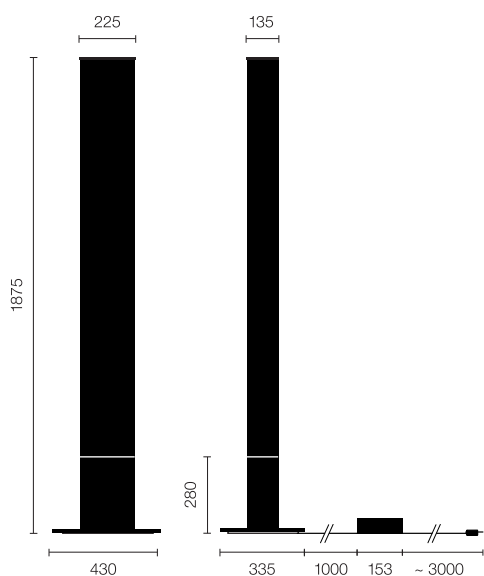

Lampadaire LEIA-10-OT

Type	LEIA-10-OT
N°. de commande	51003100-10-OT

Type de lampe / montage	Lampadaire
Version	Transparente/opale
Source	2x T5 HO (FDH) 49W; 827 INTERNA; G5 + 1x Halogen ES (HDG) 230W; R7s - incl.
Régime	Variable
Commande	Intégré au câble
Ballast (quantité)	Ballast électronique variable DALI (1)
Abat-jour	PMMA, clair
Diffuseur	Polycarbonate, blanc opale
Pied du luminaire	Aluminium, polissage brillant
Câble réseau	Noir, 3x0.75mm ² , L 3000 mm
Fiche réseau	CH (type J), Schuko (type F) ou UK (type G)
Répartition lumineuse	Direct (diffus) / indirect

Puissance en watts	328 W
Tension assignée	220-240V, 50/60Hz
Consommation en mode veille	ca. 0,5W
Classe de protection	I
Degré de protection	IP 20
Quantité d'emballage	1 (1920 x 520 x 390 mm)
Poid	20 kg
Garantie	36 mois