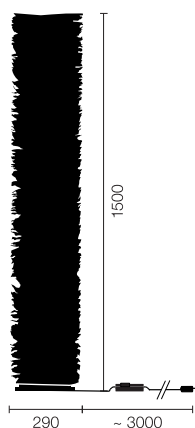

ONE BY ONE

Steve Lechot, 2004

Lampadaire ONE BY ONE-01

Type	ONE BY ONE-01
N°. de commande	51001201

Type de lampe / montage	Lampadaire
Dimension	H 1500 mm
Source	1x T8 (FD) 36W; G13 - incl. 827 INTERNA
Régime	Variable
Commande	Intégré au câble
Ballast (quantité)	Ballast électronique réglable (1)
Diffuseur	Toisons en polyester
Pied du luminaire	Acier, aluminium blanc, revêtement en poudre
Câble réseau	Noir, 3x0.75mm ² , L 2000 mm
Fiche réseau	CH (type J) ou Schuko (type F)
Répartition lumineuse	Diffus
Puissance en watts	36 W
Rendement lumineux	39.79%

Tension assignée	220-240V, 50/60Hz
Consommation en mode veille	< 0.5W
Classe de protection	I
Degré de protection	IP 20
Quantité d'emballage	1 (1550 x 410 x 360 mm)
Poid	15.0 kg
Garantie	36 mois

$\eta=39.79\%$ CD/1000lm