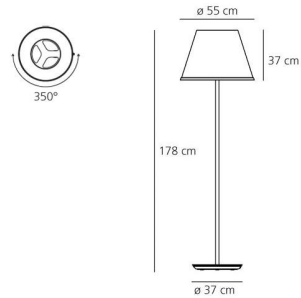

### TECHNICAL DATA SHEET

**FEATURES**

**Product name:** Choose Mega terra - Halo Red  
**Article Code:** 1135040A  
**Colour:** Grey / Red  
**Material:** Metal, zamac, thermoformed material, silkscreened polypropylene  
**Support colour:** Dark grey  
**Series:** Design  
**Environment:** Indoor  
**Area contract:** Hospitality Hotel, Private Residence

**OPTICS**

**Emission:** Diffused And Direct

**DIMENSIONS**

**Height:** (cm) 178  
**Cutout width:** (cm) 55  
**Base Diameter:** (cm) 37  
**Cutout shape:**

**LAMPS NOT INCLUDED**

**Category:** HALO  
**Number:** 3  
**Lbs:** Qa60  
**Watt:** 70  
**Socket:** E27  
**Type:** Hsgsa/c/ub  
**Colour Rendering:** 1a  
**Colour temperature (K):** 2900  
**Duration (h):** 2000

**Category:** HALO  
**Number:** 1  
**Lbs:** R80  
**Watt:** 100  
**Socket:** E27  
**Type:** Irr  
**Colour Rendering:** 1a  
**Colour temperature (K):** N/s

**DIMENSIONS****LAMP**

IP 20    

Dimmer

**ELECTRICAL**