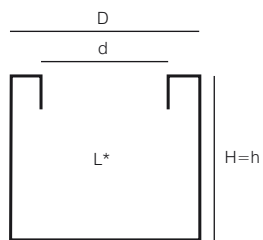

AIGUA
AIRE
FOC
LLUM
LED

D x H	d x h	L/L*	AIGUA	AIRE	FOC	LLUM	LED	FANG	FANG LACADA
∅30 x 30	∅23 x 20	9	41330R ^{ab}	41330A	41330RF ^{ab}	41330W ^{ab}	41330L ^{ab}	-	-
∅30 x 30	∅24 x 30	26*	-	-	-	-	-	41330	41330F
∅40 x 40	∅31 x 31	22	41340R ^{ab}	41340A	41340RF ^{ab}	41340W ^{ab}	41340L ^{ab}	-	-
∅40 x 40	∅32 x 40	62*	-	-	-	-	-	41340	41340F
∅50 x 50	∅38 x 39	50	41350R ^{ab}	41350A	41350RF ^{ab}	41350W ^{ab}	41350L ^{ab}	-	-
∅50 x 50	∅40 x 50	125*	-	-	-	-	-	41350	41350F
∅60 x 60	∅46 x 46	72	41360R ^{ab}	41360A	41360RF ^{ab}	41360W ^{ab}	41360L ^{ab}	-	-
∅60 x 60	∅48 x 60	212*	-	-	-	-	-	41360	41360F
∅80 x 80	∅64 x 62	200	41380R ^b	41380A	41380RF ^b	41380W ^b	41380L ^b	-	-
∅80 x 80	∅64 x 80	510*	-	-	-	-	-	41380	41380F