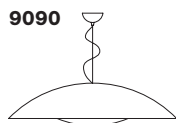

9090

Opaques

	extérieur	intérieur
03/blanc-blanc	☐	☐
09/noir-blanc	☒	☐

9090

classe d'isolement	montage direct	degré de protection	tension volt	ampoule puissance max	poids unitaire kg.

IP 20

220-240

FC5
40W+22W
circline T5

5,300