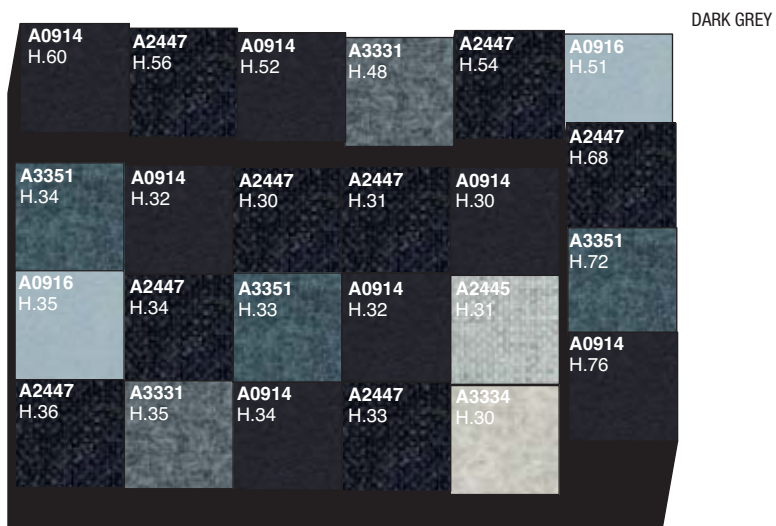

101 Elemento destro 138 - 102 Elemento sinistro 138

101 Element right 138 - 102 Element left 138
101 Element rechts 138 - 102 Element links 138
101 Element gauche 138 - 102 Element droit 138