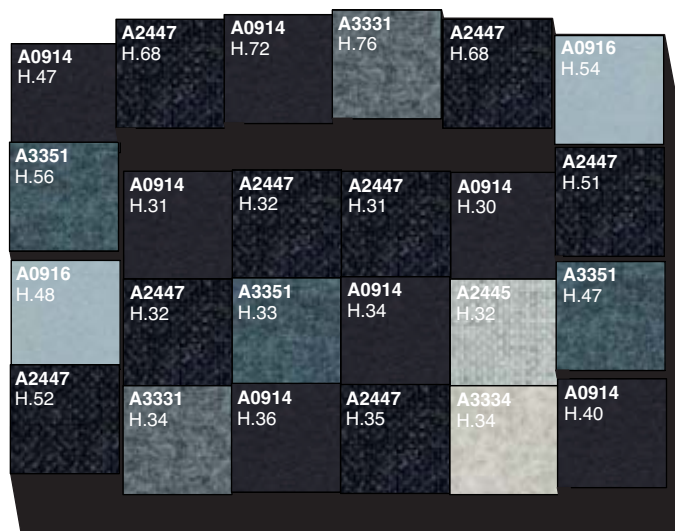

103 Element rechts 207 - 104 Element links 207

103 Element gauche 207 - 104 Elemnt droit 207

001 Poltrona

001 Armchair  
001 Sessel  
001 Fauteuil

LIGHT BLUE

DARK BLUE

## 001 Poltrona

001 Armchair  
001 Sessel  
001 Fauteuil

LIGHT GREY

DARK GREY

001 Poltrona

001 Armchair  
001 Sessel  
001 Fauteuil

107 Isola 161x138

107 Island 161x138

107 Insel 161x138

107 Ile 161x138

LIGHT BLUE

	A3825 H.34	A2495 H.36	A0913 H.35	A0437 H.34		
A0470 H.35	A3735 H.34	A3825 H.32	A2495 H.31	A3735 H.33	A0437 H.35	
A3742 H.34	A3825 H.40	A0470 H.48	A3225 H.51	A0438 H.56	A0913 H.34	A0438 H.36
	A2495 H.34	A3825 H.54	A0438 H.40	A0437 H.48	A3742 H.40	A0437 H.35
	A3225 H.36	A3742 H.35	A3735 H.34	A0470 H.40	A0437 H.33	A0913 H.36
			A0438 H.34	A3225 H.35	A0438 H.34	