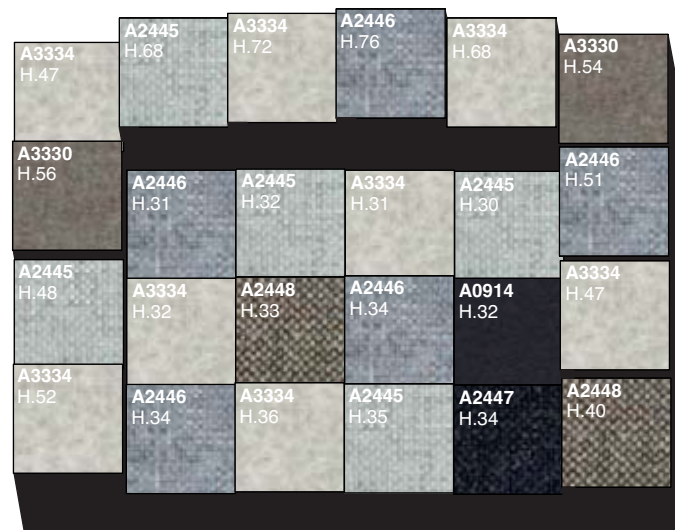

103 Element rechts 207 - 104 Element links 207

103 Element gauche 207 - 104 Elemnt droit 207

001 Poltrona

001 Armchair  
001 Sessel  
001 Fauteuil

LIGHT BLUE

DARK BLUE

## 001 Poltrona

001 Armchair  
001 Sessel  
001 Fauteuil

LIGHT GREY

DARK GREY

001 Poltrona

001 Armchair  
001 Sessel  
001 Fauteuil

107 Isola 161x138

107 Island 161x138