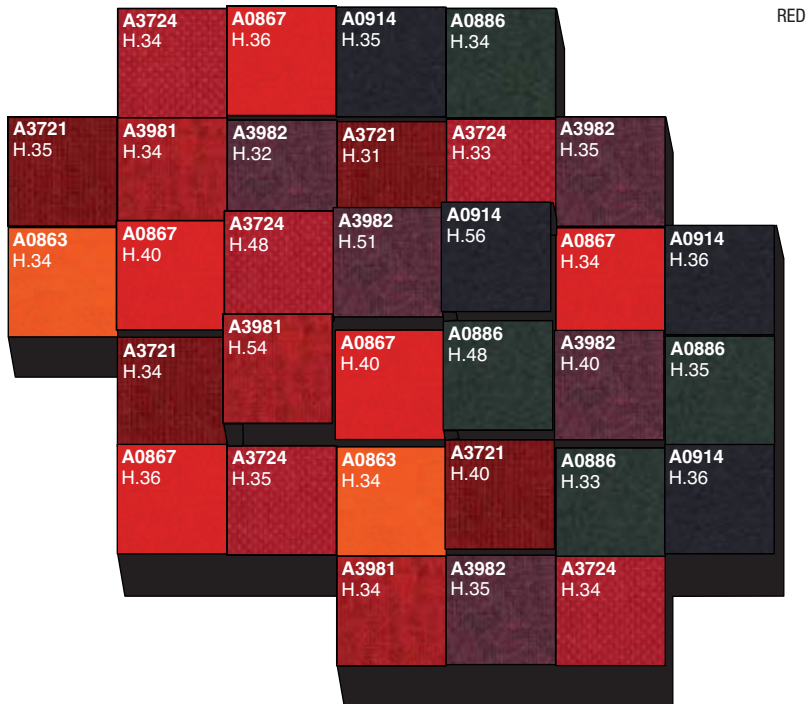

107 Isola 161x138

107 Island 161x138

107 Insel 161x138

107 Ile 161x138