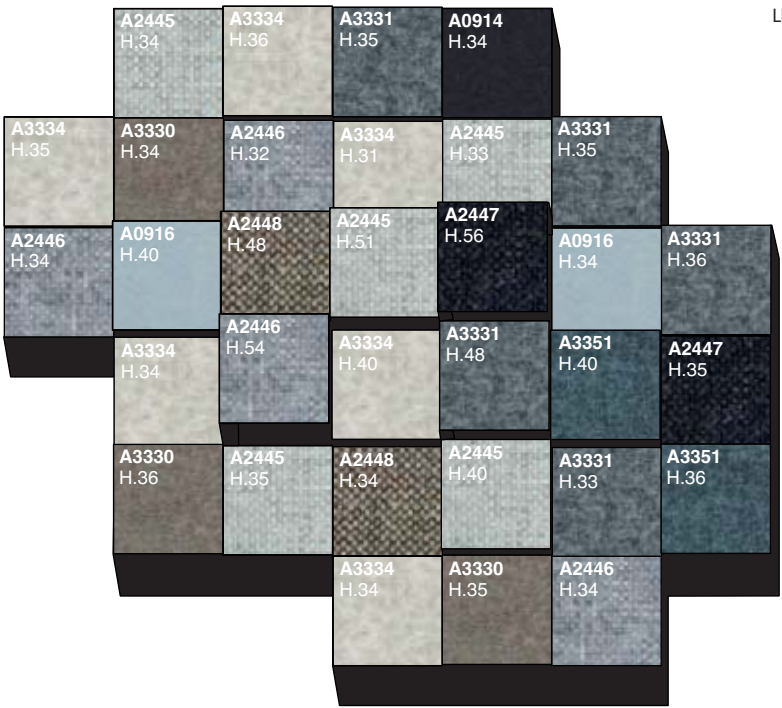

107 Insel 161x138

107 Ile 161x138

LIGHT BLUE

	A3825 H.34	A2495 H.36	A0913 H.35	A0437 H.34		
A0470 H.35	A3735 H.34	A3825 H.32	A2495 H.31	A3735 H.33	A0437 H.35	
A3742 H.34	A3825 H.40	A0470 H.48	A3225 H.51	A0438 H.56	A0913 H.34	A0438 H.36
	A2495 H.34	A3825 H.54	A0438 H.40	A0437 H.48	A3742 H.40	A0437 H.35
	A3225 H.36	A3742 H.35	A3735 H.34	A0470 H.40	A0437 H.33	A0913 H.36
			A0438 H.34	A3225 H.35	A0438 H.34	

107 Isola 161x138

107 Island 161x138

107 Insel 161x138

107 Ile 161x138

LIGHT GREY

107 Isola 161x138

107 Island 161x138

107 Insel 161x138