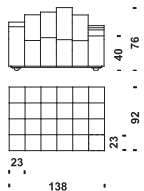

103 Element rechts 207 - 104 Element links 207

103 Element gauche 207 - 104 Elemnt droit 207

001 Poltrona

001 Armchair  
001 Sessel  
001 Fauteuil

LIGHT BLUE

DARK BLUE

## 001 Poltrona

001 Armchair  
001 Sessel  
001 Fauteuil

LIGHT GREY

DARK GREY

001 Poltrona

001 Armchair  
001 Sessel  
001 Fauteuil

107 Isola 161x138

107 Island 161x138