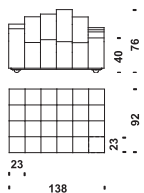

103 Element rechts 207 - 104 Element links 207

103 Element gauche 207 - 104 Elemnt droit 207

001 Poltrona

001 Armchair  
001 Sessel  
001 Fauteuil

LIGHT BLUE

DARK BLUE