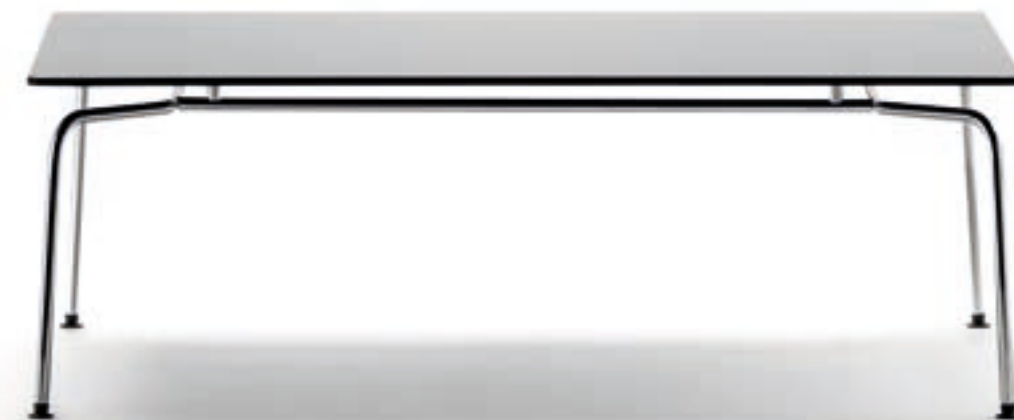

**Sellex Valeri
Eker**

Design Lievore Altherr Molina

VALERI

Con estructura de acero inoxidable, la butaca VALERI se adapta a diferentes espacios: zonas de recepción, de espera, de descanso y tertulia...

With stainless steel frame, suitable for different areas: reception or waiting areas, relax and group seating areas....

Avec structure en acier inoxydable, convenant aussi bien aux espaces publics pour leurs zones d'accueil, d'attente et autre lieux de réunion, que pour des utilisations privées.

Sessel Fussgestell aus Edelstahl, für vielseitigen Einsatz wie Wartezonen, Empfangshallen, Ruhe-oder Konferenzräume aber auch für Zuhause.

EKER

Mesa auxiliar, de centro o rincón, con estructura de acero inoxidable y encimera de cristal o melamina.

Occasional table, with stainless steel frame, and glass or melamine top.

Table basse, de centre ou d'angle, avec structure en acier inoxydable, et plateau en verre ou mélamine.

Beistelltisch Fussgestell aus Edelstahl, und Glasplatte oder Melaminplatte.

La butaca VALERI une a su cuidado diseño un gran confort.

VALERI lounge chair fusions a care design and confort.

Le fauteuil VALERI est une union d'un design soigné et de confort.