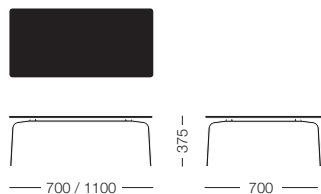

Medidas / Measures / Mesures / Messungen

Valeri

Butaca 1 plaza / Lounge chair 1 seater /
Fauteuil 1 place / Sessel 1 Platz

Sofá 2 plazas / Sofa 2 seaters /
Canapé 2 places / Sofa 2 Plätze

Eker

Mesa auxiliar / Occasional table /
Table basse / Beistelltisch