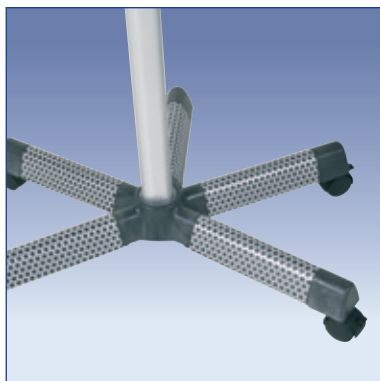

Design élégant, stabilité et durabilité. S'inspirant du triangle, les designers de Legamaster ont réussi à créer une toute nouvelle ligne de chevalets de conférence très beaux. On retrouve la forme triangulaire aussi bien dans la pince à papier escamotable que dans le bac inclinable et le piètement qui dessine un triangle. Le triangle en tant que symbole des propriétés de base fiables : stabilité et durabilité. La série TRIANGLE se présente elle aussi dans le cadre de l'approche « Good-Better-Best » de Legamaster garante d'une gamme aussi vaste que possible.

Good-Better-Best. La série TRIANGLE se compose de neuf modèles de chevalets de conférence d'excellente qualité. À vous de faire votre choix. Un modèle doté d'un tableau en acier émaillé magnétique et résistant aux rayures ou d'un tableau en acier laqué. Avec ou sans bras latéraux télescopiques. Les défenseurs d'un retour à l'essentiel privilégieront le tableau mélamine. Les modèles sont pour certains réglables en hauteur ou équipés d'un support mobile. Ceux qui ont un faible pour le design préféreront le piètement escamotable avec revêtement en acier perforé.