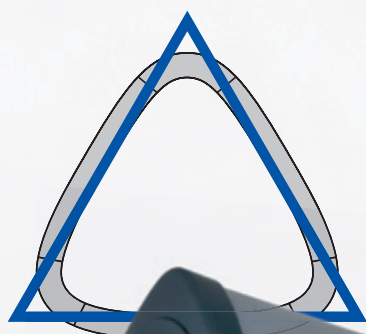

Chevalets de conférence TRIANGLE

TOP-CLASS EQUIPMENT FOR PROFESSIONAL EXPEDITIONS

Legamaster 

We make communication visible

CHEVALETS DE CONFÉRENCE TRIANGLE

Le triangle : bien avant Pythagore, cette forme élémentaire affirmée et stable fascinait déjà les hommes. Partout et à toutes les époques, notre histoire culturelle témoigne de la valeur symbolique que nous lui avons attribuée. Le triangle équilatéral représente notamment la réussite, l'harmonie, le cœur et la vie elle-même. Par sa beauté, cette forme pure est source d'inspiration. Tous les phénomènes naturels peuvent être ramenés à trois formes géométriques : le triangle, le cercle et le carré. Le peintre Paul Cézanne en était profondément convaincu. Il posa ainsi les bases de notre sens de la forme actuel.

En architecture, le triangle joue le rôle principal en tant qu'élément de construction indéformable ... Raison de plus pour Legamaster de créer la série TRIANGLE.

Chevalets de conférence LEGAMASTER :

	pages
Série TRIANGLE :	
PROFESSIONAL sur roulettes	2-8
PROFESSIONAL sur trépied	6
PREMIUM sur roulettes	
PREMIUM sur trépied	6
UNIVERSAL sur roulettes	
UNIVERSAL sur trépied	7
ECONOMY sur roulettes	
ECONOMY sur trépied	8
BASIC sur trépied	8
Autres modèles :	10-11
ORION SUR ROULETTES	
TAURUS SUR ROULETTES	
SILVERTEC SUR ROULETTES	
IMAGINE SUR ROULETTES	