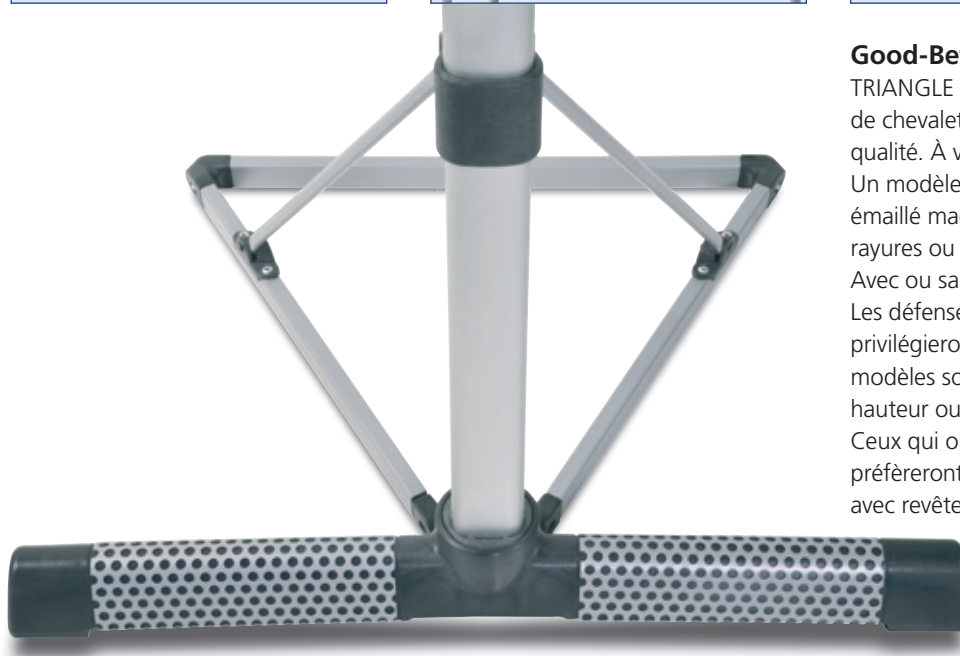

Design élégant, stabilité et durabilité. S'inspirant du triangle, les designers de Legamaster ont réussi à créer une toute nouvelle ligne de chevalets de conférence très beaux. On retrouve la forme triangulaire aussi bien dans la pince à papier escamotable que dans le bac inclinable et le piètement qui dessine un triangle. Le triangle en tant que symbole des propriétés de base fiables : stabilité et durabilité. La série TRIANGLE se présente elle aussi dans le cadre de l'approche « Good-Better-Best » de Legamaster garante d'une gamme aussi vaste que possible.

Good-Better-Best. La série TRIANGLE se compose de neuf modèles de chevalets de conférence d'excellente qualité. À vous de faire votre choix. Un modèle doté d'un tableau en acier émaillé magnétique et résistant aux rayures ou d'un tableau en acier laqué. Avec ou sans bras latéraux télescopiques. Les défenseurs d'un retour à l'essentiel privilégieront le tableau mélamine. Les modèles sont pour certains réglables en hauteur ou équipés d'un support mobile. Ceux qui ont un faible pour le design préféreront le piètement escamotable avec revêtement en acier perforé.