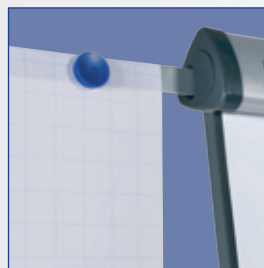

► **Chevalet de conférence
TRIANGLE UNIVERSAL sur roulettes**

Un chevalet de conférence mobile avec un tableau en acier laqué, réglable en hauteur en continu et doté de bras latéraux télescopiques pour une présentation ou des instructions encore plus étendues. Les crochets papier mobiles permettent d'utiliser tous les formats courants de papier. Le solide piètement à cinq roulettes en a deux à frein.

Article 7-153300