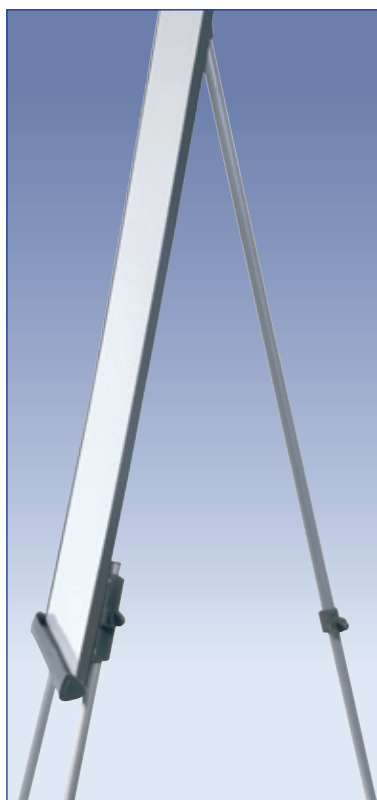

Design élégant, stabilité et durabilité. S'inspirant du triangle, les designers de Legamaster ont réussi à créer une toute nouvelle ligne de chevalets de conférence très beaux. On retrouve la forme triangulaire aussi bien dans la pince à papier escamotable que dans le bac inclinable et le piètement qui dessine un triangle. Le triangle en tant que symbole des propriétés de base fiables : stabilité et durabilité. La série TRIANGLE se présente elle aussi dans le cadre de l'approche « Good-Better-Best » de Legamaster garante d'une gamme aussi vaste que possible.

Good-Better-Best. La série TRIANGLE se compose de neuf modèles de chevalets de conférence d'excellente qualité. À vous de faire votre choix. Un modèle doté d'un tableau en acier émaillé magnétique et résistant aux rayures ou d'un tableau en acier laqué. Avec ou sans bras latéraux télescopiques. Les défenseurs d'un retour à l'essentiel privilégieront le tableau mélamine. Les modèles sont pour certains réglables en hauteur ou équipés d'un support mobile. Ceux qui ont un faible pour le design préféreront le piètement escamotable avec revêtement en acier perforé.