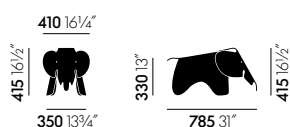

Eames Elephant

Charles & Ray Eames, 1945

vitra.

Eames Elephant

L'éléphant fait partie des animaux les plus appréciés et des plus connus. Admiré pour sa taille majestueuse et aimé pour sa bonté proverbiale, nous le rencontrons au quotidien sous forme de peluche pour enfants, de personnage de conte, ou encore d'animal héraldique. Charles et Ray Eames ont, eux aussi, succombé au charme de ces pachydermes et ont créé en 1945 un éléphant jouet en contreplaqué. Cependant, cette pièce n'a jamais été produite en série. Dans la version en matière synthétique, l'Eames Elephant est ainsi accessible, pour la première fois, au

Matériaux

- **Matériau:** Polypropylène teinté dans la masse, surface mate.

Measurements

Eames Elephant

Surfaces et couleurs

Plastique

Réf.art. 09148103

Vitra, une présence internationale. Vous pouvez consulter les coordonnées de votre partenaire Vitra local sur le site www.vitra.com.