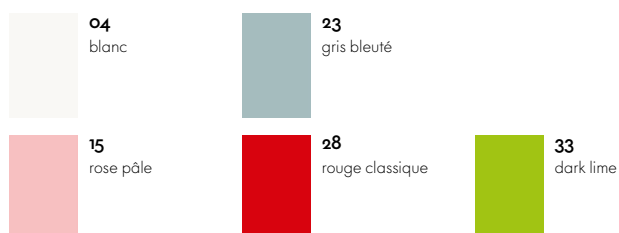

Matériaux

- **Matériau:** Polypropylène teinté dans la masse, surface mate.

Measurements

Eames Elephant

Surfaces et couleurs

Plastique

Réf.art. 09148103

Vitra, une présence internationale. Vous pouvez consulter les coordonnées de votre partenaire Vitra local sur le site www.vitra.com.