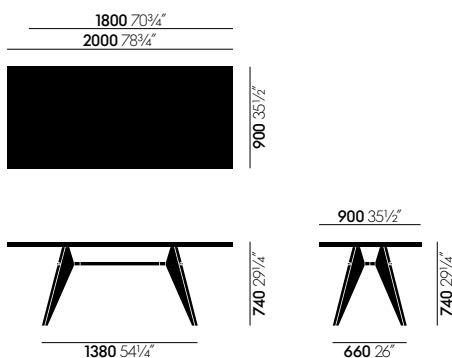

Measurements