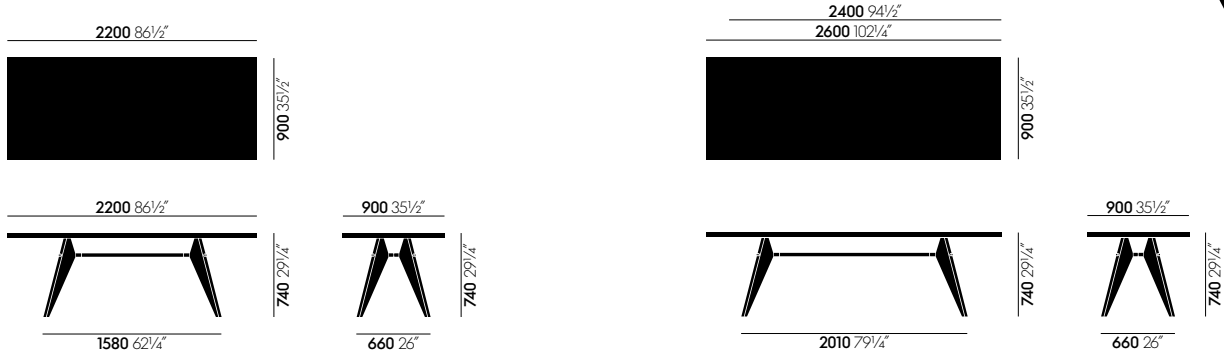

EM Table

Surfaces et couleurs