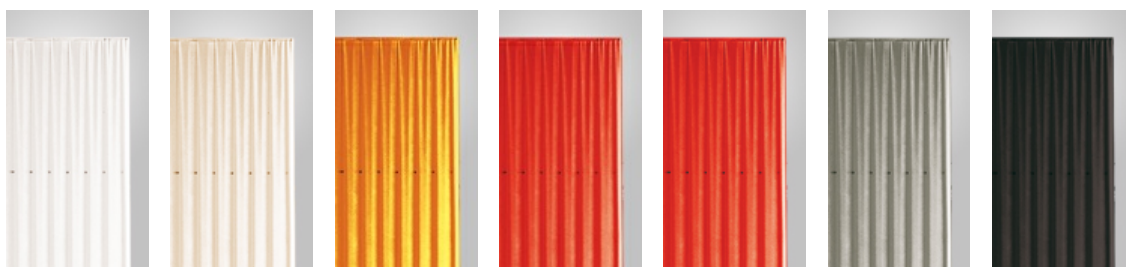

dix heures dix

paravent H180

Design Fabrice Berrux

Lampadaire en tissu plissé blanc ou coloré.

(ivoire, jaune, orange, rouge, ondée ou noir).

Socle en inox brossé.

Câble d'alimentation transparent.

Option : variateur sur cordon (câble transparent)

Option variateur possible avec lampes fluo adaptées.

couleurs | finitions

Blanc

Ivoire

Jaune

Orange

Rouge

Ondée