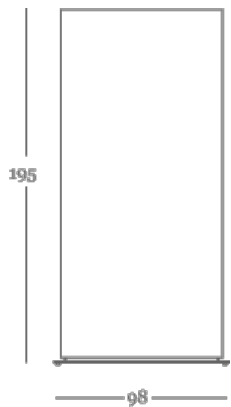

dix heures dix

paravent H180

Design Fabrice Berrux

Lampadaire en tissu plissé blanc ou coloré.

(ivoire, jaune, orange, rouge, ondée ou noir).

Socle en inox brossé.

Câble d'alimentation transparent.

Option : variateur sur cordon (câble transparent)

Noir

infos techniques

Puissance maxi

Fluocompact 9 x 12W / E14

Incandescent 9 x 60W / E14

Classe 2 - IP 20 - 850°C/960°C - CE

UL standard compatible

Téléchargement