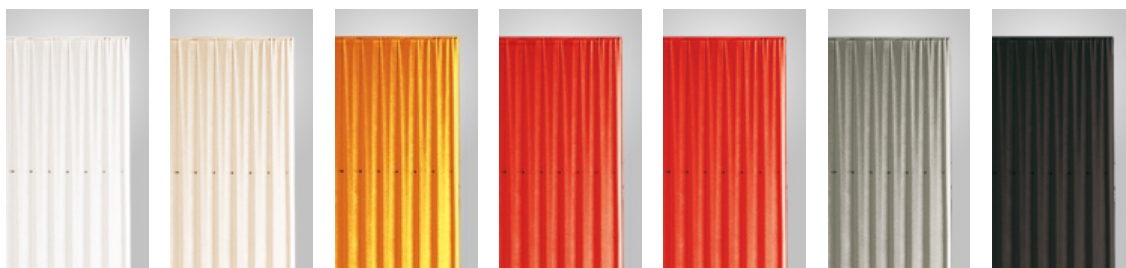

dix heures dix

paravent H181

Design Fabrice Berrux

Lampadaire en tissu plissé blanc ou coloré.
(ivoire, jaune, orange, rouge, ondée ou noir).
Socle en inox brossé.
Câble d'alimentation transparent.
Option variateur possible avec lampes fluo adaptées.

couleurs | finitions

Blanc

Ivoire

Jaune

Orange

Rouge

Ondée

Noir