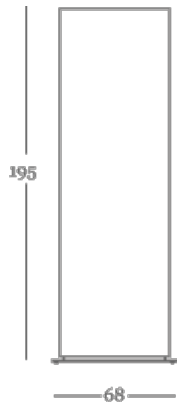

dix heures dix

paravent H181

Design Fabrice Berrux

Lampadaire en tissu plissé blanc ou coloré.
(ivoire, jaune, orange, rouge, ondée ou noir).
Socle en inox brossé.
Câble d'alimentation transparent.
Option variateur possible avec lampes fluo adaptées.

infos techniques

Puissance maxi

Fluocompact 6 x 12W / E14
Incandescent 6 x 60W / E14
Classe 2 - IP 20 - 850°C/960°C - CE
UL standard compatible

Téléchargement

[Notice de pose \(160 Ko\)](#)

[Certificat de conformité \(150 Ko\)](#)