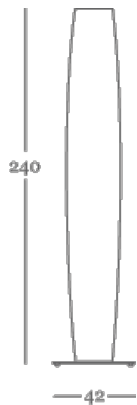

dix heures dix

colonne H198

Design Fabrice Berrux

Lampadaire en tissu plissé blanc ou coloré.

(ivoire, jaune, orange, rouge, ondée ou noir).

Socle en métal noir ou gris, ou en inox brossé.

Câble d'alimentation transparent.

Noir

infos techniques

Puissance maxi

Fluocompact 5 x 23W / E27

Incandescent 5 x 75W / E27

Classe 2 - IP 20 - 850°C/960°C - CE

UL standard compatible

Téléchargement