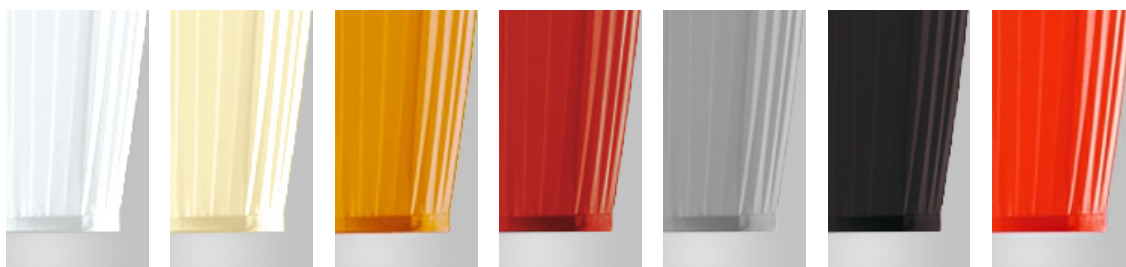

## colonne H252

**Design Fabrice Berrux**

Suspension en tissu plissé blanc ou coloré.  
(ivoire, jaune, orange, rouge, ondée ou noir).  
Hauteur réglable.  
Câble d'alimentation transparent.

couleurs | finitions

Blanc

Ivoire

Jaune

Rouge

Ondée

Noir

Orange