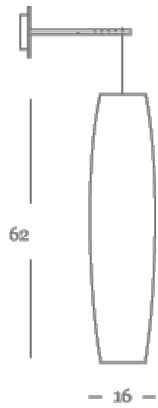

infos techniques

Puissance maxi

Fluocompact 1 x 23W / E27
Incandescent 1 x 75W / E27
Classe 2 - IP 20 - 960 °C - CE
UL standard compatible

Téléchargement

[Notice de pose (160 Ko)](#)