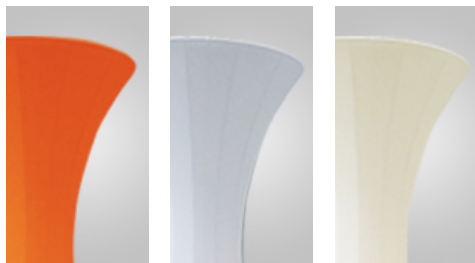

dix heures dix

 ACHETER SUR
belleslumieres.fr

Livraison seulement en
France métropolitaine

aphrodite/artémis/athéna H313

Designer Fabrice Berrux

Lampadaire en tissu stretch blanc ou coloré sur structure acier.

Socle en acier gris grainé ou en inox brossé.

Textile déhoussable et lavable.

Câble d'alimentation transparent.

Option variateur possible avec lampes fluo adaptées.

couleurs | finitions

Orange

Blanc

Ivoire