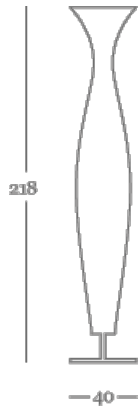

infos techniques

Puissance maxi

Fluocompact 6 x 10W / E27
Incandescent 6 x 60W / E27
Classe 2 - IP 20 - CE
UL standard compatible

Téléchargement

[Notice de pose (160 Ko)](#)

[Certificat de conformité (150 Ko)](#)

[Images 3D (200 Ko)](#)