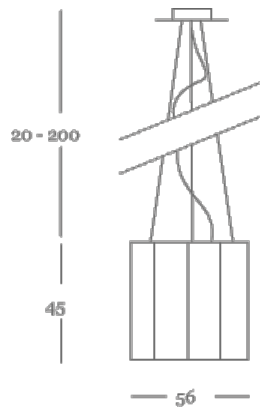

infos techniques

Puissance maxi

Fluocompact 7 x 23W / E27
Incandescent 7 x 40W / E27
Classe 2 - IP 20 - CE
UL standard compatible

Téléchargement

[Notice de pose (160 Ko)](#)

[Certificat de conformité (150 Ko)](#)