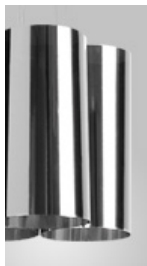

dix heures dix

tubes H416

**Design Fabrice Berrux**

Suspension composé de 7 cylindres en PVC filmé, effet or, miroir, ou aluminium.  
Structure en acier laqué époxy.  
Câble d'alimentation transparent.

couleurs | finitions

Aluminium

Miroir

Or