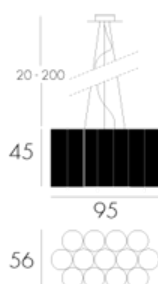

dix heures dix

tubes H549

Design Fabrice Berrux

Suspension composé de 13 cylindres en PVC filmé, effet or ou aluminium.
Structure en acier laqué époxy.
Câble d'alimentation transparent.

couleurs | finitions

Aluminium

Or

infos techniques

Puissance maxi
Fluocompact 13 x 15W / E27
Incandescent 13 x 25W / E27
Classe 2 - IP 20 - CE
UL standard compatible

Téléchargement :
[Notice de pose \(1.3 Mo\)](#)