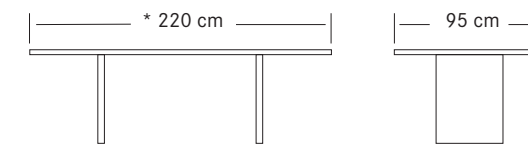

HENRY  
Design: Stefan Westmeyer

PEPE

HENRY  
Design: Stefan Westmeyer

□ ENNA  
□ XENO

\* oder auf Mass /ou sur mesure

Girsberger AG, Bützberg, CH  
Girsberger AG, Wien, A  
Girsberger France, Paris, F  
Girsberger GmbH, Eendingen, D  
Girsberger UK, London, GB  
Girsberger Iberia S.L., Madrid, E  
Girsberger Benelux BV, Amsterdam, NL  
Tuna Girsberger Tic. AS, Silivri, TR