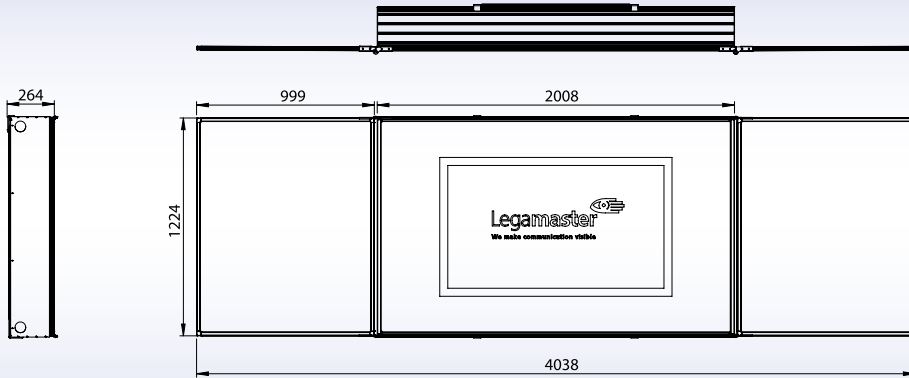

Armoire

pour PROFESSIONAL e-Screen

- Pour un usage professionnel
- Construction solide et robuste
- Utilisation optimale de l'espace
- Espace d'écriture et espace pour suspendre les feuilles
- Conçu pour un usage sûr

Système Legamaster FLEX

Un système PROFESSIONAL e-Screen FLEX peut comprendre un PROFESSIONAL e-Screen et une armoire

- **Armoire réglable en hauteur**
L'armoire peut être réglée (électriquement) en hauteur

Voir la fiche technique « Élément mural réglable en hauteur pour armoire »

Dimensions	Largeur	Hauteur	Profondeur
Armoire pour PROFESSIONAL e-Screen			
Toutes les tailles	4038 mm	1224 mm	264 mm

Armoire pour PROFESSIONAL e-Screen