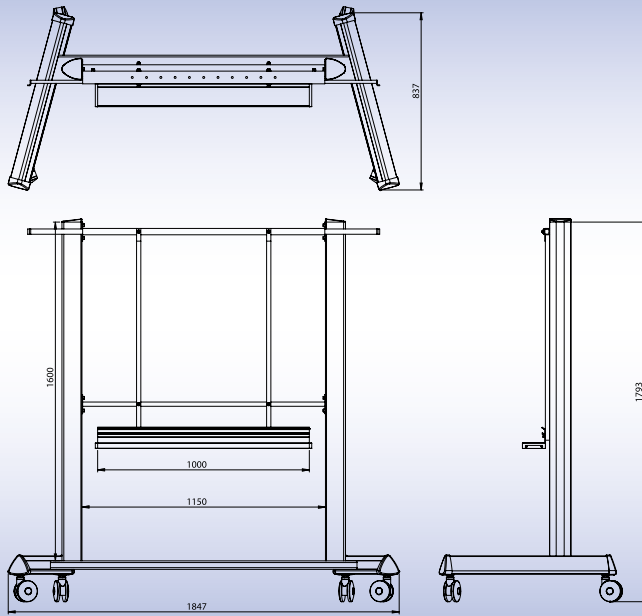

- Piètement mobile pour tous les PROFESSIONAL e-Boards
- Piètement avec 4 roulettes, avec 2 roulettes à frein
- Poids: 42,1 kg
- Encombrement au sol: L: 1847 mm x P: 837 mm

Piètement mobile

pour PROFESSIONAL e-Board

- Parfaite mobilité due au piètement mobile spécialement conçu
- Construction solide et robuste
- Piètement mobile offrant une grande stabilité
- Design attrayant
- Facilité de déplacement par une seule personne
- Convivial
- Conçu pour un usage sûr
- L'étagère pour ordinateur portable peut être réglée à n'importe quelle hauteur sous le tableau
- Support de Legamaster e-Board prêt à installer
- Support de projecteur Legamaster prêt à installer

Système Legamaster FLEX

Un système PROFESSIONAL e-Board FLEX peut comprendre un PROFESSIONAL e-Board, un piètement mobile et un bras de projecteur

Dimensions	Largeur	Hauteur	Profondeur
Piètement mobile	1847 mm	1793 mm	837 mm

Dimensions	Largeur	Hauteur	Profondeur
Piètement mobile avec PROFESSIONAL e-Board			
77"	1847 mm	1920 mm	837 mm
99"	2120 mm	2250 mm	837 mm
88"	2000 mm	1920 mm	837 mm
112"	2530 mm	2250 mm	837 mm

Piètement mobile pour PROFESSIONAL e-Board