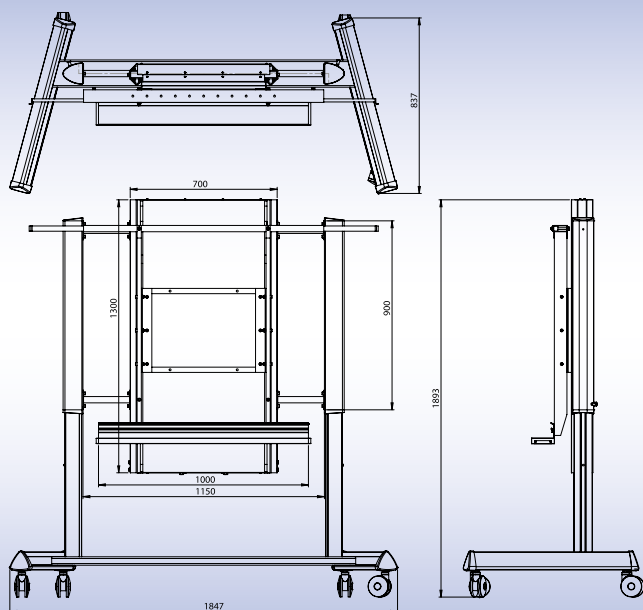

- Piètement mobile réglable en hauteur pour tous les PROFESSIONAL e-Boards
- Piètement avec 4 roulettes, y compris avec 2 roulettes à frein
- Poids: 83,80 kg
- Encombrement au sol: L: 1847 mm x P: 837 mm

Piètement mobile réglable en hauteur avec mécanisme d'abaissement supplémentaire

pour PROFESSIONAL e-Board

- Mobilité parfaite grâce au piètement mobile spécialement conçu
- Le mécanisme d'abaissement supplémentaire permet au piètement mobile avec l'e-Board 77" ou 88" et un bras de projecteur de traverser les portes d'une hauteur inférieure à 2 mètres
- Construction solide et robuste
- Piètement mobile offrant une très grande stabilité
- Design attrayant
- Facilité de déplacement par une seule personne
- Convivial
- Conçu pour une utilisation sûre
- Support Legamaster e-Board prêt à l'emploi
- Support de projecteur Legamaster prêt à l'emploi

Système Legamaster FLEX

Un système PROFESSIONAL e-Board FLEX peut comprendre un PROFESSIONAL e-Board, un piètement mobile réglable en hauteur avec mécanisme d'abaissement supplémentaire et un bras de projecteur

Dimensions	Largeur	Hauteur max.	Hauteur min.	Profondeur
Piètem mobile réglable en hauteur avec mécanisme d'abaissement supplémentaire	1847 mm	1808 mm	1590 mm	837 mm

Dimensions	Largeur	Hauteur max.	Hauteur min.	Profondeur
Piètem mobile réglable en hauteur avec mécanisme d'abaissement supplémentaire avec PROFESSIONAL e-Board				
77"	1847 mm	1850 mm	1590 mm	837 mm
88"	2000 mm	1850 mm	1590 mm	837 mm