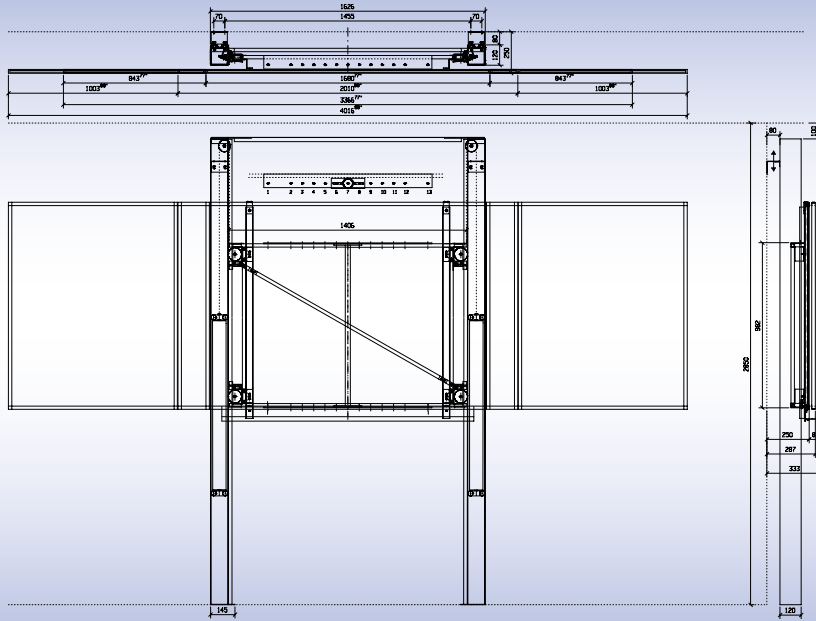

FICHE TECHNIQUE

- Système sur colonne pour PROFESSIONAL e-Boards
- Le tableau peut être abaissé à jusqu'à une hauteur de 60 cm du sol
- Avec un long porte-marqueur de 150 cm
- Ajustement vers le haut ou le bas du PROFESSIONAL e-Board
- Hauteur max. de la colonne: 275 cm max.

Système sur colonne réglable en hauteur

pour PROFESSIONAL e-Board

- Le PROFESSIONAL e-Board coulisse verticalement
- Peu ou pas de vibrations, ce qui est parfait pour un environnement de travail interactif
- Fonctionnement silencieux de l'e-Board : grâce aux colonnes stables et robustes, l'e-Board peut être élevé et abaissé aisément et sans bruit.
- Utilisation optimale de l'espace
- Convivial
- Le mécanisme coulissant est dissimulé à l'intérieur des colonnes, pour un environnement de travail sûr
- Support de PROFESSIONAL e-Board prêt à installer
- Support de projecteur Legamaster prêt à installer

Système Legamaster FLEX

Un système PROFESSIONAL e-Board FLEX peut comprendre un PROFESSIONAL e-Board, un système sur colonne réglable en hauteur et un bras de projecteur

Dimensions	Largeur	Hauteur	Profondeur
Système sur colonne réglable en hauteur	1620 mm	2750 mm	170 mm

Dimensions	Largeur	Hauteur	Profondeur
Système sur colonne réglable en hauteur avec PROFESSIONAL e-Board			
77"	1680 mm	2750 mm	270 mm
99"	2120 mm	2750 mm	270 mm
88"	2000 mm	2750 mm	270 mm

Système sur colonne réglable en hauteur pour PROFESSIONAL e-Board 77"