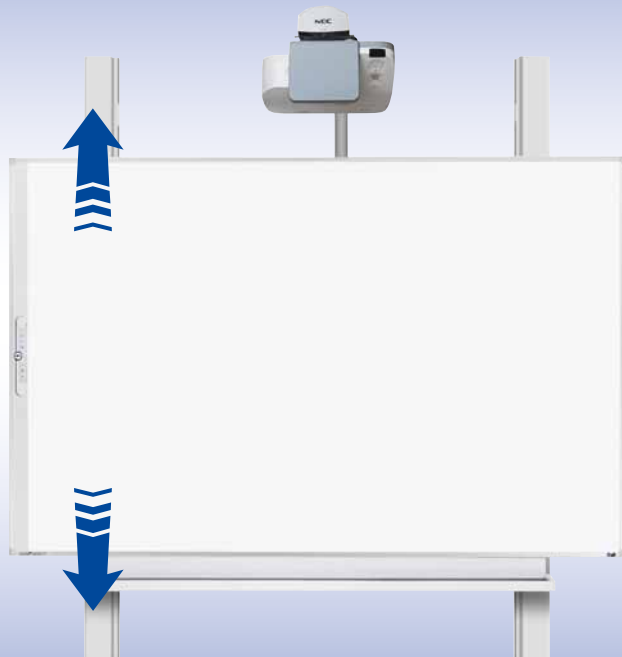

FICHE TECHNIQUE

- Système sur colonne pour PROFESSIONAL e-Boards
- Le tableau peut être abaissé à jusqu'à une hauteur de 60 cm du sol
- Avec un long porte-marqueur de 150 cm
- Ajustement vers le haut ou le bas du PROFESSIONAL e-Board
- Hauteur max. de la colonne: 275 cm max.

Système sur colonne réglable en hauteur

pour PROFESSIONAL e-Board

- Le PROFESSIONAL e-Board coulisse verticalement
- Peu ou pas de vibrations, ce qui est parfait pour un environnement de travail interactif
- Fonctionnement silencieux de l'e-Board : grâce aux colonnes stables et robustes, l'e-Board peut être élevé et abaissé aisément et sans bruit.
- Utilisation optimale de l'espace
- Convivial
- Le mécanisme coulissant est dissimulé à l'intérieur des colonnes, pour un environnement de travail sûr
- Support de PROFESSIONAL e-Board prêt à installer
- Support de projecteur Legamaster prêt à installer

Système Legamaster FLEX

Un système PROFESSIONAL e-Board FLEX peut comprendre un PROFESSIONAL e-Board, un système sur colonne réglable en hauteur et un bras de projecteur

Dimensions	Largeur	Hauteur	Profondeur
Système sur colonne réglable en hauteur	1620 mm	2750 mm	170 mm

Dimensions	Largeur	Hauteur	Profondeur
Système sur colonne réglable en hauteur avec PROFESSIONAL e-Board			
77"	1680 mm	2750 mm	270 mm
99"	2120 mm	2750 mm	270 mm
88"	2000 mm	2750 mm	270 mm

Système sur colonne réglable en hauteur pour PROFESSIONAL e-Board 77"