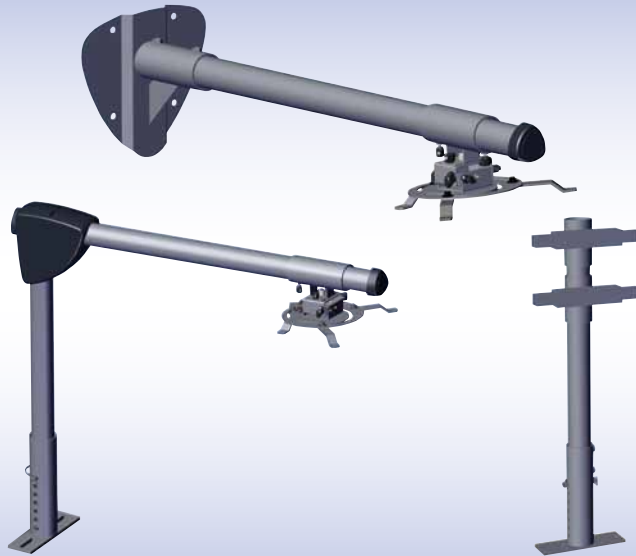

Supports de projecteur pour PROFESSIONAL e-Board

Système 1: Support mural FLEX

Ce système est idéal pour une utilisation avec les tableaux muraux à hauteur fixe.

Système 2: Support de projecteur FLEX

Ce système remplace les bras actuels du projecteur qui s'adaptent à tous les supports et systèmes sur colonne réglables en hauteur de Legamaster.

Système 3: Support de projecteur FLEX pour les supports muraux tiers

Les développements récents montrent que plusieurs fabricants de projecteurs bien connus ont créé des supports muraux pour leurs appareils. Afin de les installer sur les systèmes Legamaster FLEX, nous avons mis au point un support de projecteur spécial pour ces supports muraux tiers (TPWM). Ce système s'adapte à tous les supports et systèmes sur colonne réglables en hauteur de Legamaster.

Sélecteur de produit FLEX

Pour sélectionner un système interactif FLEX avec un projecteur particulier. Vous serez guidé pas-à-pas vers un système complet

Consultez www.e-legamaster.com