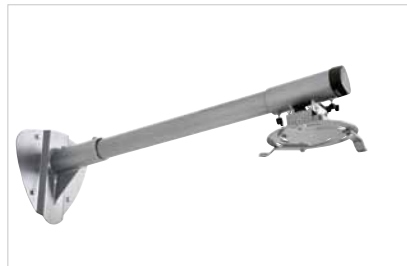

Supports de projecteur

pour PROFESSIONAL e-Board et tableau de projection PROFESSIONAL FLEX

- Une solution pour les projecteurs à courte focale grâce à la construction modulaire
- Réglage de haute précision permettant de régler les projecteurs les plus sensibles
- L'ouverture du tube est suffisamment grande pour pouvoir gérer les câbles du projecteur
- Conception minimaliste avec des éléments en forme de triangle
- Combinaison de coloris gris métallisés chics

- 3 systèmes de montage:
 - Bras de projecteur mural pour les tableaux muraux fixes
 - Support de projecteur pour les systèmes interactifs mobiles et réglables en hauteur
 - Support de projecteur pour adapter les supports muraux de projecteur tiers à un système interactif Legamaster FLEX
- S'adapte à tous les systèmes PROFESSIONAL e-Board FLEX
- Utilisation possible avec le tableau de projection PROFESSIONAL FLEX
- Jeu complet de pièces de montage et notice de montage claire

Sélecteur de produit FLEX

Pour sélectionner un système interactif FLEX avec un projecteur particulier. Vous serez guidé pas-à-pas vers un système complet

Consultez www.e-legamaster.com

Supports de projecteur pour PROFESSIONAL e-Board

Système 1: Support mural FLEX

Ce système est idéal pour une utilisation avec les tableaux muraux à hauteur fixe.

Système 2: Support de projecteur FLEX

Ce système remplace les bras actuels du projecteur qui s'adaptent à tous les supports et systèmes sur colonne réglables en hauteur de Legamaster.