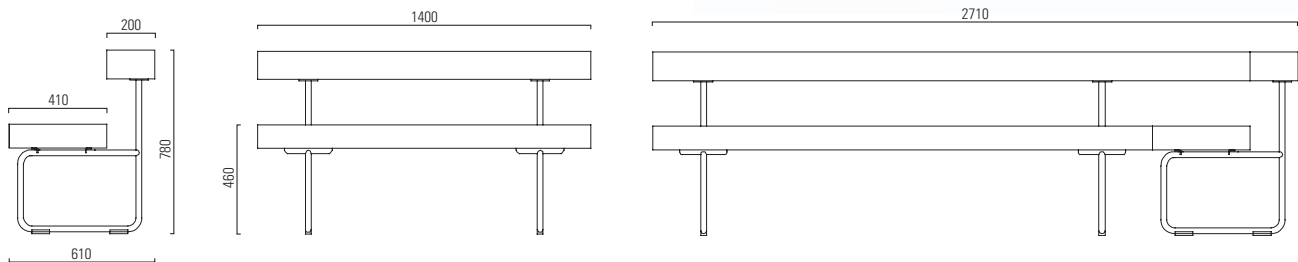

PERMESSO

Design: Kurt Müller

girsberger

Ausführungen Exécutions Esecuzioni

Sitz und Rücken Vollpolster Textil / Leder Rembourrage complet du dossier et de l'assise en tissu / cuir Sedile e schienale completamente rivestiti tessuto / pelle	<input checked="" type="checkbox"/> / <input checked="" type="checkbox"/>
Zweierbank 140 cm Banquette deux places 140 cm Divano 2 posti 140 cm	<input checked="" type="checkbox"/>
Dreierbank 210 cm Banquette trois places 210 cm Divano 3 posti 210 cm	<input checked="" type="checkbox"/>
Viererbank 280 cm Banquette quatre places 280 cm Divano 4 posti 280 cm	<input checked="" type="checkbox"/>
Eckbank 271 x 160 cm Banquette d'angle 271 x 160 cm Divano ad angolo 271 x 160 cm	<input checked="" type="checkbox"/>
Gestell Rundrohr Ø 25 in Chromnickelstahl / Stahl verchromt Châssis en acier rond Ø 25 chromé nickelé / acier chromé Struttura tubi circolari Ø 25 in acciaio al nichelcromo / acciaio cromato	<input checked="" type="checkbox"/> / <input type="checkbox"/>
Gestell Rechteckrohr 40x20 mm Chromnickelstahl Châssis en tube rectangulaire 40x20 mm, acier chromé nickelé Struttura tubi rettangolari 40x20 mm in acciaio al nichelcromo	<input type="checkbox"/>
Spezialmass auf Anfrage Dimensions spéciales sur demande Misure speciali su richiesta	<input type="checkbox"/>
Gleiter universal Kunststoff Glisseurs en matière synthétique Guide in materiale plastico universali	<input type="checkbox"/>