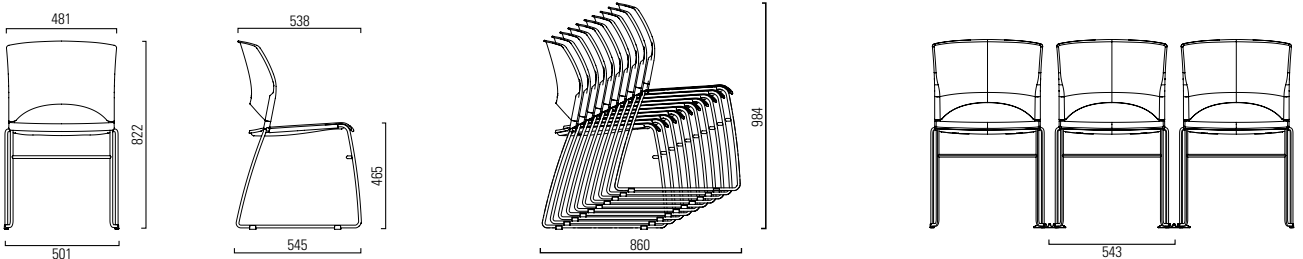

PIXO

Design: Synergy Product Development

girsberger

Ausführungen Exécutions Esecuzioni

Kunststoffschale schwarz Coque en matière synthétique noire Guscio in materiale plastico nero	<input checked="" type="checkbox"/>
Stahlgestell verchromt Châssis en acier chromé Telaio in acciaio cromato	<input checked="" type="checkbox"/>
Polster, Sitz / Sitz und Rücken Rembourrage assise / assise et dossier Imbottitura, sedile / sedile e schienale	<input checked="" type="checkbox"/>
Schreibtislar rechts (nicht stapelbar) Tablette écrioire droite (non empilable) Tavoletta scrittoio destra (non impilabile)	<input type="checkbox"/>
Buchablage (nicht stapelbar) Tablette porte-documents (non empilable) Ripiano portadocumenti (non impilabile)	<input type="checkbox"/>
Schreibtislar rechts und Buchablage (nicht stapelbar) Tablette écrioire droite et tablette porte-documents (non empilable) Tavoletta scrittoio destra e ripiano portadocumenti (non impilabile)	<input type="checkbox"/>
Reihenverbindung Elément de jonction Elementi di giunzione	<input type="checkbox"/>
Stapelbar bis 10 Stühle Empilable jusqu'à 10 sièges Impilabile fino a 10 sedie	<input checked="" type="checkbox"/>
Stapelwagen für max. 35 Stühle Diable d'empilage pour 35 sièges au max. Carrello d'impilaggio per 35 sedie al massimo	<input type="checkbox"/>
Universal-Kunststoffgleiter Glisseurs universels en matière synthétique Guide in materiale plastico universali	<input checked="" type="checkbox"/>
Filzgleiter Glisseurs avec revêtement en feutre Guide in feltro	<input type="checkbox"/>