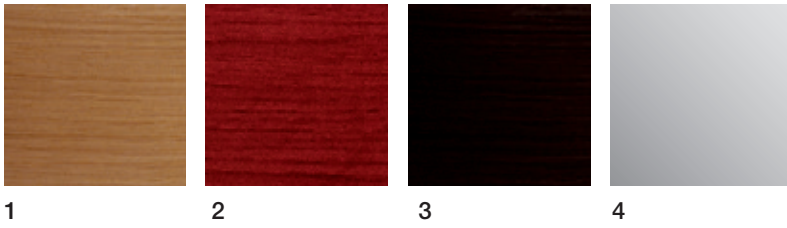

3

4

5

6

7

8

arper

Stool

- 1 3800 h 44
- 2 3801 h 64
- 3 3802 h 76

Table

- 4 3800 h 44 - 37 x 39
- 5 3850 h 36 - 93 x 98
- 6 3851 h 36 - 93 x 52
- 7 3852 h 36 - 93 x 52
- 8 3853 h 36 - 53 x 54

Finishes

Ply

Finishes

- 1 Natural oak
- 2 Red
- 3 Black
- 4 Chromed finish steel