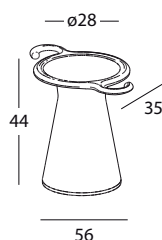

SOS

design Josh Owen

2007

Pensato per i momenti conviviali e di relax, le sue simpatiche appendici laterali possono fungere da portabicchieri o da maniglie (es: utilizzandolo come vassoio) o gancio. Capovolto diventa un allegro ed originale vaso/contenitore. Prodotto in polietilene tinto in massa è adatto all'utilizzo sia interno che esterno.

Created for relaxed, convivial moments. The two elements attached to the seat can be used as cup-holders, handles (for use as a tray) or hooks. Turned upside-down it becomes a fun and unusual vase or container. Created in mass-coloured polyethylene it is suitable for both indoor and outdoor use.

Codice/Item Code **CM8637**

bianco/white
RAL 1013

nero/ black
RAL 9004

rosso/ red
RAL 3020

Materiali: polietilene
Materials: polyethylene

L/W 56 P/D 35 H 44

Imballo/Packaging

N°pezzi/N°pieces 1 - Peso/Gross weight 4 Kg - Volume/Volume m³ 0,0854