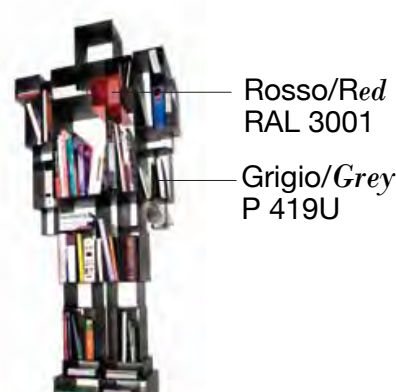

ROBOX

design Fabio Novembre

2011

Una libreria, un robot di dimensioni umane, la concretizzazione di un suggestivo e lontano ricordo infantile, un “nuovo eroe domestico”, come l’ha definito Fabio Novembre: Robox abbraccia tutte queste definizioni e si presta facilmente a soddisfarne altre. Il nuovo progetto di Fabio Novembre si rende disponibile a molteplici interpretazioni che ne aumentano e ne personalizzano il significato e il valore. È una libreria antropomorfica, dotata di un cuore rosso e di un’altezza assolutamente umana che condivide con il suo designer. Robox veste di inaspettato lo spazio che la ospita.

A library, a man-sized robot, a beautiful and distant childhood memory made real, a “new household hero”, created by Fabio Novembre. Robox embraces all these definitions and lends itself easily to satisfy a variety of uses. This new design by Fabio Novembre is open to multiple interpretations adding to and personalizing its meaning and value. This anthropomorphic bookshelf animates the space it occupies, with its bright red heart, ROBOX is exactly the same height as the designer who created it.

Codice/Item Code **CM9003**

Materiali/Materials

Metallo verniciato - *Painted metal*

L/W 78 P/D 31 H 184

Imballo/Packaging

N°pezzi/N°pieces 1 - Peso/Gross weight 77,53 Kg - Volume/Volume m³ 0,467

Prodotto non utilizzabile all'esterno
Product not suitable for outdoor use