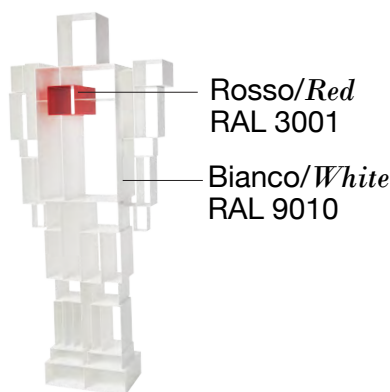

ROBOX

design Fabio Novembre

2011

Una libreria, un robot di dimensioni umane, la concretizzazione di un suggestivo e lontano ricordo infantile, un “nuovo eroe domestico”, come l’ha definito Fabio Novembre: Robox abbraccia tutte queste definizioni e si presta facilmente a soddisfarne altre. Il nuovo progetto di Fabio Novembre si rende disponibile a molteplici interpretazioni che ne aumentano e ne personalizzano il significato e il valore. È una libreria antropomorfica, dotata di un cuore rosso e di un’altezza assolutamente umana che condivide con il suo designer. Robox veste di inaspettato lo spazio che la ospita.

A library, a man-sized robot, a beautiful and distant childhood memory made real, a “new household hero”, created by Fabio Novembre. Robox embraces all these definitions and lends itself easily to satisfy a variety of uses. This new design by Fabio Novembre is open to multiple interpretations adding to and personalizing its meaning and value. This anthropomorphic bookshelf animates the space it occupies, with its bright red heart, ROBOX is exactly the same height as the designer who created it.

Codice/Item Code **CM9003**

Materiali/Materials

Metallo verniciato - *Painted metal*

L/W 78 P/D 31 H 184

Imballo/Packaging

N°pezzi/N°pieces 1 - Peso/Gross weight 77,53 Kg - Volume/Volume m³ 0,467

Prodotto non utilizzabile all'esterno
Product not suitable for outdoor use