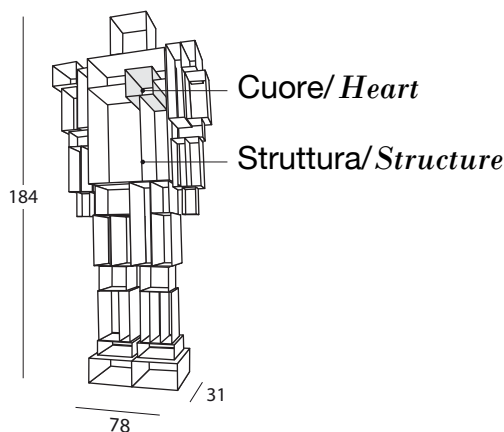

ROBOX

design Fabio Novembre

2011

Una libreria, un robot di dimensioni umane, la concretizzazione di un suggestivo e lontano ricordo infantile, un “nuovo eroe domestico”, come l’ha definito Fabio Novembre: Robox abbraccia tutte queste definizioni e si presta facilmente a soddisfarne altre. Il nuovo progetto di Fabio Novembre si rende disponibile a molteplici interpretazioni che ne aumentano e ne personalizzano il significato e il valore. È una libreria antropomorfica, dotata di un cuore rosso e di un’altezza assolutamente umana che condivide con il suo designer. Robox veste di inaspettato lo spazio che la ospita.

A library, a man-sized robot, a beautiful and distant childhood memory made real, a “new household hero”, created by Fabio Novembre. Robox embraces all these definitions and lends itself easily to satisfy a variety of uses. This new design by Fabio Novembre is open to multiple interpretations adding to and personalizing its meaning and value. This anthropomorphic bookshelf animates the space it occupies, with its bright red heart, ROBOX is exactly the same height as the designer who created it.

Codice/Item Code **CM9003**

Materiali/Materials

Metallo verniciato - *Painted metal*

L/W 78 P/D 31 H 184

Imballo/Packaging

N°pezzi/N°pieces 1 - Peso/Gross weight 77,53 Kg - Volume/Volume m³ 0,467

Prodotto non utilizzabile all'esterno
Product not suitable for outdoor use