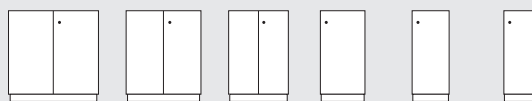

3 OH

H 1210 mm¹⁾
H 1160 mm²⁾