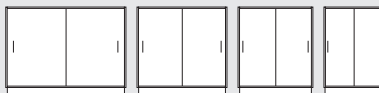

Schränke

5 OH

H 1946 mm¹⁾
H 1896 mm²⁾

T 435 mm

4 OH

H 1562 mm¹⁾
H 1512 mm²⁾

T 435 mm

T 600 mm

3 OH

H 1210 mm¹⁾
H 1160 mm²⁾

T 435 mm

T 600 mm

2 OH

H 826 mm¹⁾
H 776 mm²⁾

T 435 mm

T 600 mm

1 3/4 OH

H 720 mm
H 670 mm

2 OH

H 720 mm

¹⁾ Sockelhöhe: 90 mm
²⁾ Sockelhöhe: 40 mm

Jalousieschränke (rechts/links einlaufend)
1600 1200 1000 800

1600 1200 1000 800

Eckjalousieschränke
900

Breite in mm

1200 1000 800 600 500 400

1000 800 600 500 400

6 OH

H 2330 mm¹⁾
H 2280 mm²⁾

T 435 mm

T 600 mm

T 330 mm