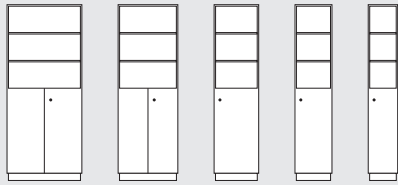

1 3/4 OH

H 720 mm
H 670 mm

2 OH

H 720 mm

¹⁾ Sockelhöhe: 90 mm
²⁾ Sockelhöhe: 40 mm

Jalousieschränke (rechts/links einlaufend)
1600 1200 1000 800

1600 1200 1000 800

Eckjalousieschränke
900

Breite in mm

1200 1000 800 600 500 400

1000 800 600 500 400

6 OH

H 2330 mm¹⁾
H 2280 mm²⁾

T 435 mm

T 600 mm

T 330 mm

H 826 mm¹⁾
H 776 mm²⁾

T 435 mm

T 600 mm

T 330 mm

1 OH

H 384 mm

T 435 mm

T 600 mm

T 330 mm

¹⁾ Sockelhöhe: 90 mm
²⁾ Sockelhöhe: 40 mm

3 OH geschlossen, 3 OH offen

1000 800 600 500 400

2 OH geschlossen, 4 OH offen

1000 800 600 500 400

3 OH geschlossen, 2 OH offen

2 OH geschlossen, 3 OH offen