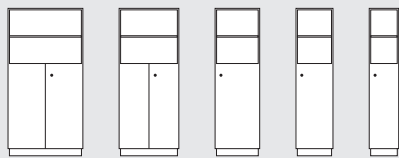

1 3/4 OH

H 720 mm
H 670 mm

2 OH

H 720 mm

¹⁾ Sockelhöhe: 90 mm
²⁾ Sockelhöhe: 40 mm

Jalousieschränke (rechts/links einlaufend)
1600 1200 1000 800

1600 1200 1000 800

Eckjalousieschränke
900

Breite in mm

1200 1000 800 600 500 400

1000 800 600 500 400

6 OH

H 2330 mm¹⁾
H 2280 mm²⁾

T 435 mm

T 600 mm

T 330 mm

H 826 mm¹⁾
H 776 mm²⁾

T 435 mm

T 600 mm

T 330 mm

1 OH

H 384 mm

T 435 mm

T 600 mm

T 330 mm

¹⁾ Sockelhöhe: 90 mm
²⁾ Sockelhöhe: 40 mm

3 OH geschlossen, 3 OH offen

1000 800 600 500 400

2 OH geschlossen, 4 OH offen

1000 800 600 500 400

3 OH geschlossen, 2 OH offen

2 OH geschlossen, 3 OH offen