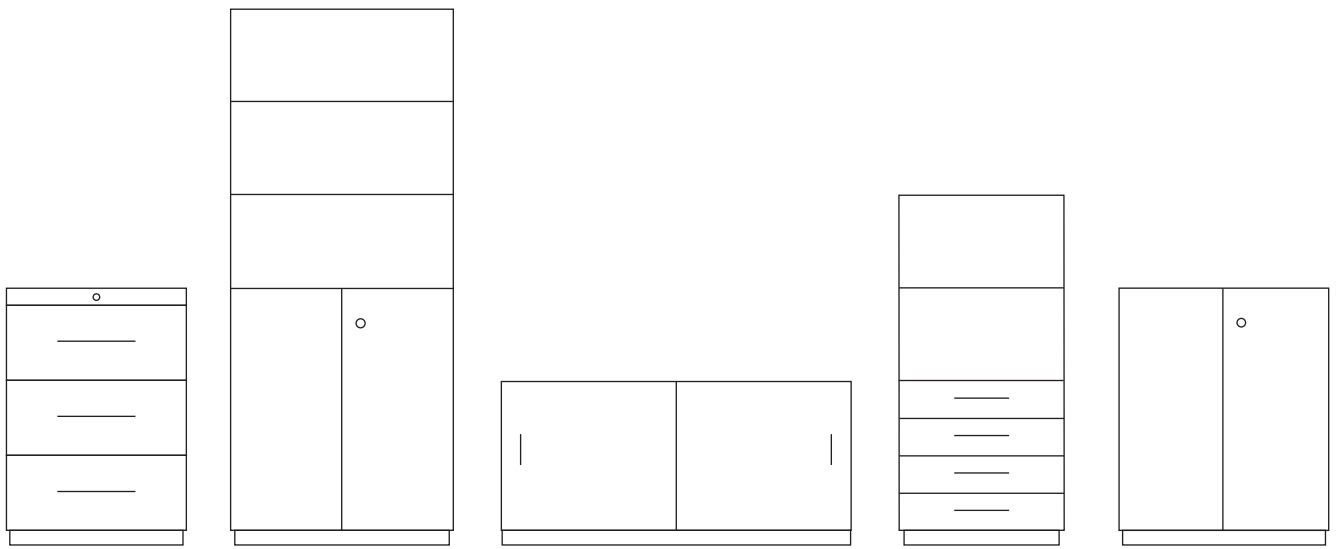

Schränke

5 OH

H 1946 mm¹⁾
H 1896 mm²⁾

T 435 mm

4 OH

H 1562 mm¹⁾
H 1512 mm²⁾

T 435 mm

T 600 mm

1 3/4 OH

H 720 mm
H 670 mm

2 OH

H 720 mm

¹⁾ Sockelhöhe: 90 mm
²⁾ Sockelhöhe: 40 mm

Jalousieschränke (rechts/links einlaufend)
1600 1200 1000 800

1600 1200 1000 800

Eckjalousieschränke
900