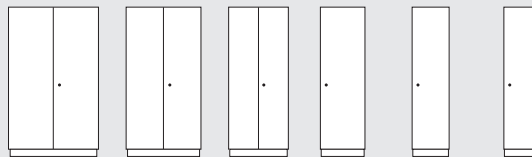

1 3/4 OH

H 720 mm
H 670 mm

2 OH

H 720 mm

¹⁾ Sockelhöhe: 90 mm
²⁾ Sockelhöhe: 40 mm

Jalousieschränke (rechts/links einlaufend)
1600 1200 1000 800

1600 1200 1000 800

Eckjalousieschränke
900

²⁾ Sockelhöhe: 40 mm

Griffvarianten

Schrankhöhenraster

— Zwischenrahmen

OH Ordnerhöhe

1) Gesamthöhe bei Sockelhöhe 90mm

Flügeltürschränke geschlossen

Regale

Breite in mm

1200 1000 800 600 500 400

1000 800 600 500 400

6 OH

H 2330 mm¹⁾
H 2280 mm²⁾

T 435 mm

T 600 mm

T 330 mm

5 OH

H 1946 mm¹⁾
H 1896 mm²⁾

T 435 mm

T 600 mm

T 330 mm

4 OH

H 1562 mm¹⁾
H 1512 mm²⁾

T 435 mm