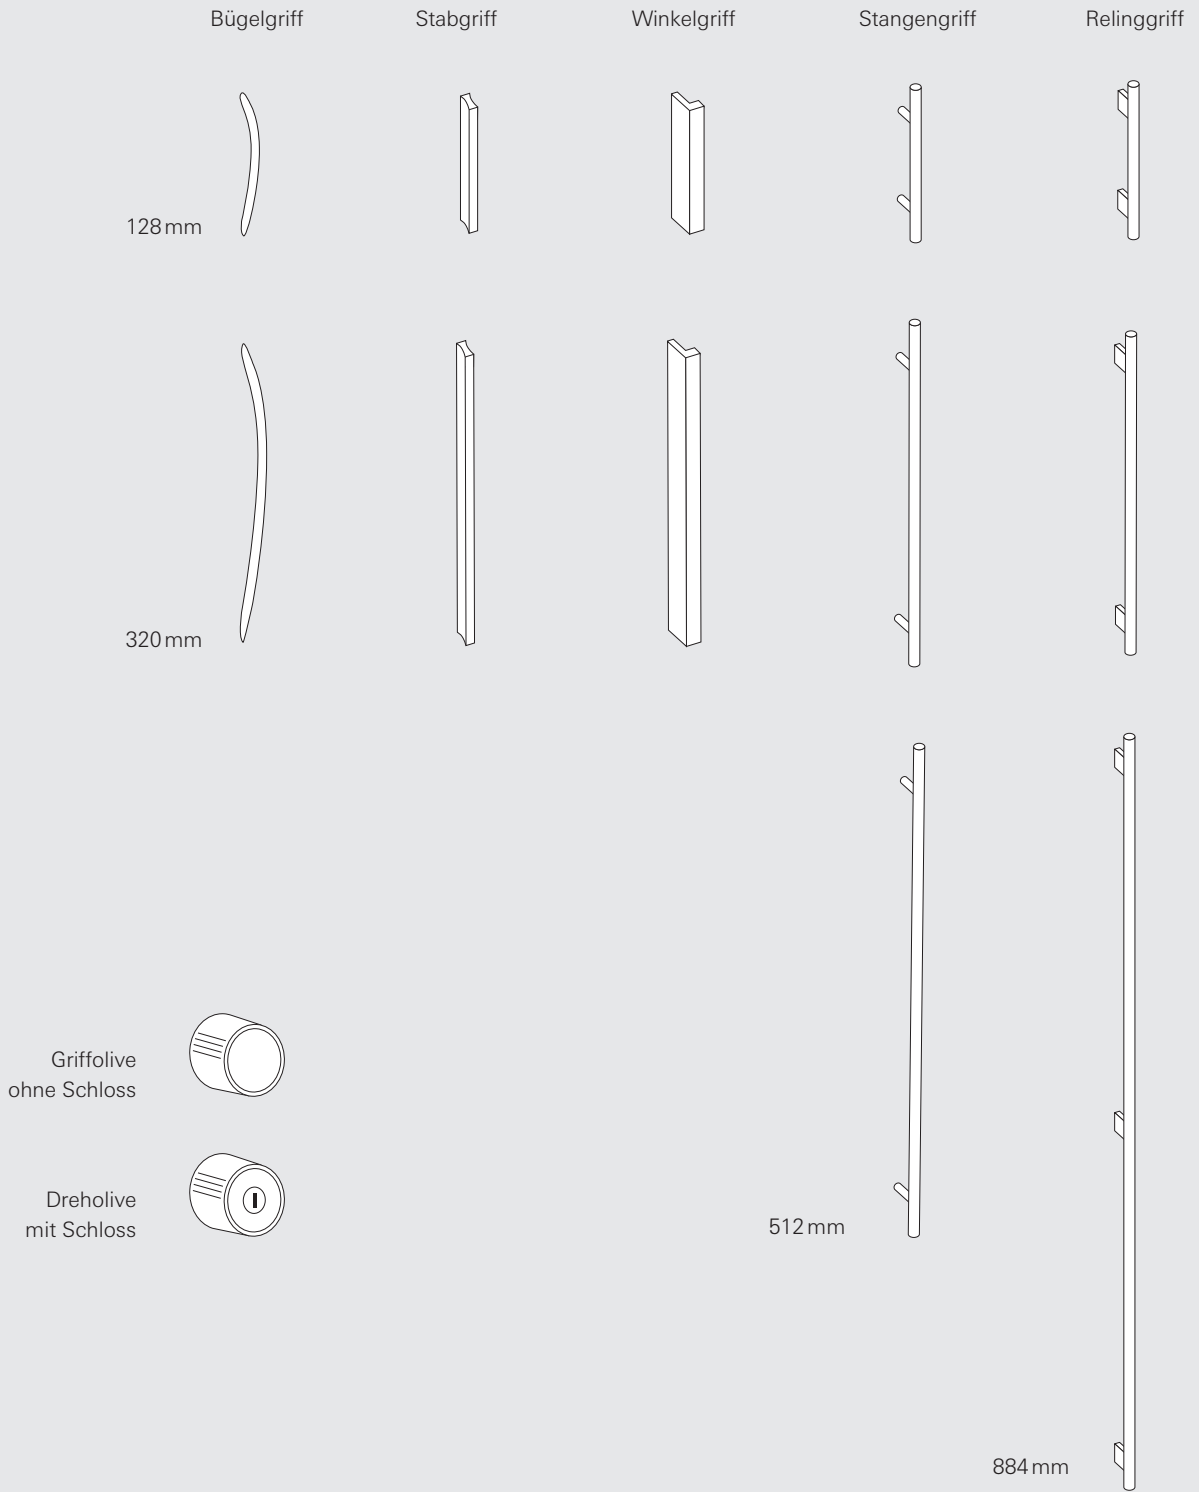

T 435 mm

1 3/4 OH

H 720 mm¹⁾

H 670 mm²⁾

T 435 mm

2 OH

H 720 mm

¹⁾ Sockelhöhe: 90 mm

²⁾ Sockelhöhe: 40 mm

Griffvarianten

Schrankhöhenraster

— Zwischenrahmen

OH Ordnerhöhe

1) Gesamthöhe bei Sockelhöhe 90mm

Flügeltürschränke geschlossen

Regale

Breite in mm

1200 1000 800 600 500 400

1000 800 600 500 400

6 OH

H 2330 mm¹⁾
H 2280 mm²⁾

T 435 mm

T 600 mm

T 330 mm

T 330 mm

¹⁾ Sockelhöhe: 90 mm
²⁾ Sockelhöhe: 40 mm

3 OH geschlossen, 3 OH offen

1000 800 600 500 400

2 OH geschlossen, 4 OH offen

1000 800 600 500 400

3 OH geschlossen, 2 OH offen

2 OH geschlossen, 3 OH offen