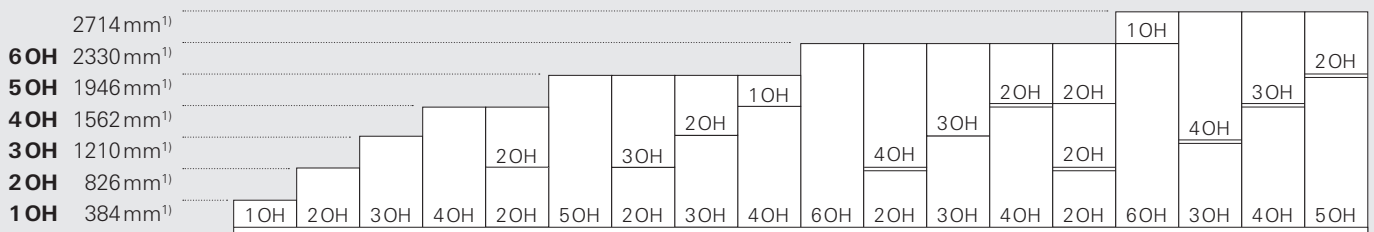

T 435 mm

1 3/4 OH

H 720 mm¹⁾

H 670 mm²⁾

T 435 mm

2 OH

H 720 mm

¹⁾ Sockelhöhe: 90 mm

²⁾ Sockelhöhe: 40 mm

Griffvarianten

Schrankhöhenraster

— Zwischenrahmen

OH Ordnerhöhe

1) Gesamthöhe bei Sockelhöhe 90mm

Flügeltürschränke geschlossen

Regale

Breite in mm

1200 1000 800 600 500 400

1000 800 600 500 400

6 OH

H 2330 mm¹⁾
H 2280 mm²⁾

T 435 mm

T 600 mm

T 330 mm