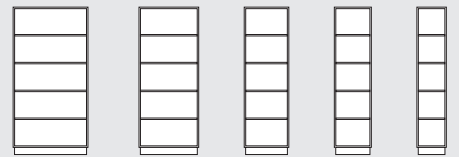

5 OH

H 1946 mm¹⁾
H 1896 mm²⁾