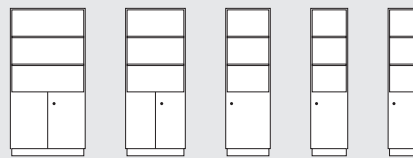

1 3/4 OH

H 720 mm
H 670 mm

2 OH

H 720 mm

¹⁾ Sockelhöhe: 90 mm
²⁾ Sockelhöhe: 40 mm

Jalousieschränke (rechts/links einlaufend)
1600 1200 1000 800

1600 1200 1000 800

Eckjalousieschränke
900

Breite in mm

1200 1000 800 600 500 400

1000 800 600 500 400

6 OH

H 2330 mm¹⁾
H 2280 mm²⁾

T 435 mm

T 600 mm

T 330 mm

H 826 mm¹⁾
H 776 mm²⁾

T 435 mm

T 600 mm

T 330 mm

1 OH

H 384 mm

T 435 mm

T 600 mm

T 330 mm

¹⁾ Sockelhöhe: 90 mm
²⁾ Sockelhöhe: 40 mm

3 OH geschlossen, 3 OH offen

1000 800 600 500 400

2 OH geschlossen, 4 OH offen

1000 800 600 500 400

3 OH geschlossen, 2 OH offen

2 OH geschlossen, 3 OH offen