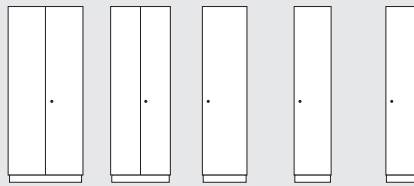

1 3/4 OH

H 720 mm
H 670 mm

2 OH

H 720 mm

¹⁾ Sockelhöhe: 90 mm
²⁾ Sockelhöhe: 40 mm

Jalousieschränke (rechts/links einlaufend)
1600 1200 1000 800

1600 1200 1000 800

Eckjalousieschränke
900

T 435 mm

1 3/4 OH

H 720 mm¹⁾

H 670 mm²⁾

T 435 mm

2 OH

H 720 mm

¹⁾ Sockelhöhe: 90 mm

²⁾ Sockelhöhe: 40 mm

Griffvarianten

Schrankhöhenraster

— Zwischenrahmen

OH Ordnerhöhe

1) Gesamthöhe bei Sockelhöhe 90mm

Flügeltürschränke geschlossen

Regale

Breite in mm

1200 1000 800 600 500 400

1000 800 600 500 400

6 OH

H 2330 mm¹⁾
H 2280 mm²⁾

T 435 mm

T 600 mm

T 330 mm