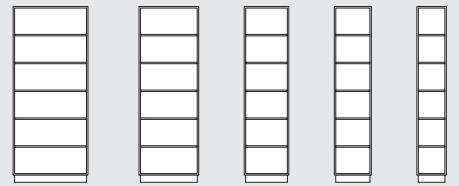

²⁾ Sockelhöhe: 40 mm

Griffvarianten

Schrankhöhenraster

— Zwischenrahmen

OH Ordnerhöhe

1) Gesamthöhe bei Sockelhöhe 90mm

Flügeltürschränke geschlossen

Regale

Breite in mm

1200 1000 800 600 500 400

1000 800 600 500 400

6 OH

H 2330 mm¹⁾
H 2280 mm²⁾

T 435 mm

T 600 mm

T 330 mm