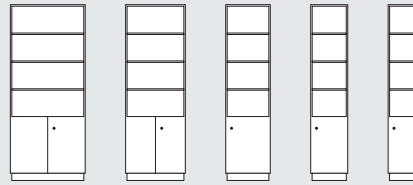

1 3/4 OH

H 720 mm
H 670 mm

2 OH

H 720 mm

¹⁾ Sockelhöhe: 90 mm
²⁾ Sockelhöhe: 40 mm

Jalousieschränke (rechts/links einlaufend)
1600 1200 1000 800

1600 1200 1000 800

Eckjalousieschränke
900

T 330 mm

¹⁾ Sockelhöhe: 90 mm
²⁾ Sockelhöhe: 40 mm

3 OH geschlossen, 3 OH offen

1000 800 600 500 400

2 OH geschlossen, 4 OH offen

1000 800 600 500 400

3 OH geschlossen, 2 OH offen

2 OH geschlossen, 3 OH offen