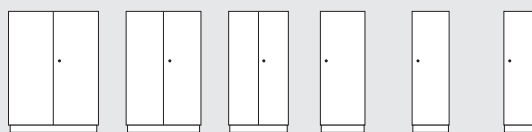

²⁾ Sockelhöhe: 40 mm

Griffvarianten

Schrankhöhenraster

— Zwischenrahmen

OH Ordnerhöhe

1) Gesamthöhe bei Sockelhöhe 90mm

Flügeltürschränke geschlossen

Regale

Breite in mm

1200 1000 800 600 500 400

1000 800 600 500 400

6 OH

H 2330 mm¹⁾
H 2280 mm²⁾

T 435 mm

T 600 mm

T 330 mm

5 OH

H 1946 mm¹⁾
H 1896 mm²⁾

T 435 mm

T 600 mm

T 330 mm

4 OH

H 1562 mm¹⁾
H 1512 mm²⁾

T 435 mm

T 600 mm

T 330 mm

3 OH

H 1210 mm¹⁾
H 1160 mm²⁾

T 435 mm

T 600 mm

T 330 mm

2 OH