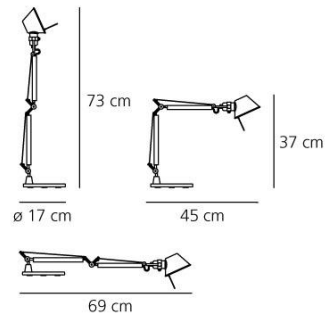

Corps de lampe incandescente: aluminium

Emission lumineuse

Directe Orientable

IP 20

FICHE TECHNIQUE

Caractéristiques

Nom du produit:	Tolomeo micro Tavolo - HALO Vert
Code Article :	A011880
Couleur:	Vert anodisé
Matériaux:	Aluminium Poli
Fixation:	Base
Couleur du support:	Vert anodisé
Séries:	Design, My White Light
Environnement:	Indoor
Type de projet:	Hospitality Hôtels, Bureaux, Résidences Privées

OPTIQUES

Emission: Directe Orientable

DIMENSIONS

Longueur :	(cm) 45
Hauteur:	(cm) 37
Diamètre de la base:	(cm) 17
Hauteur max. extension:	(cm) 73
Longueur max. extension:	(cm) 69
Forme de la découpe:	

SOURCE NON INCLUSE

Catégorie:	HALO
Numéro:	1
local.page.lamp.label.lbs:	Qt26
Watt:	60
Prise de courant:	E14
Type:	N/s
Rendu des couleurs:	1a
Température de Couleur (K):	N/s

Dimensions

LAMPE

IP 20

ÉLECTRIQUE

Tension: 220V-240V