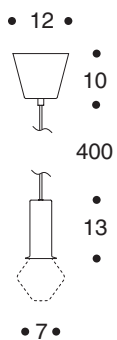

LICHTQUELLE WIR105 LED

E27 6W, 220-240V