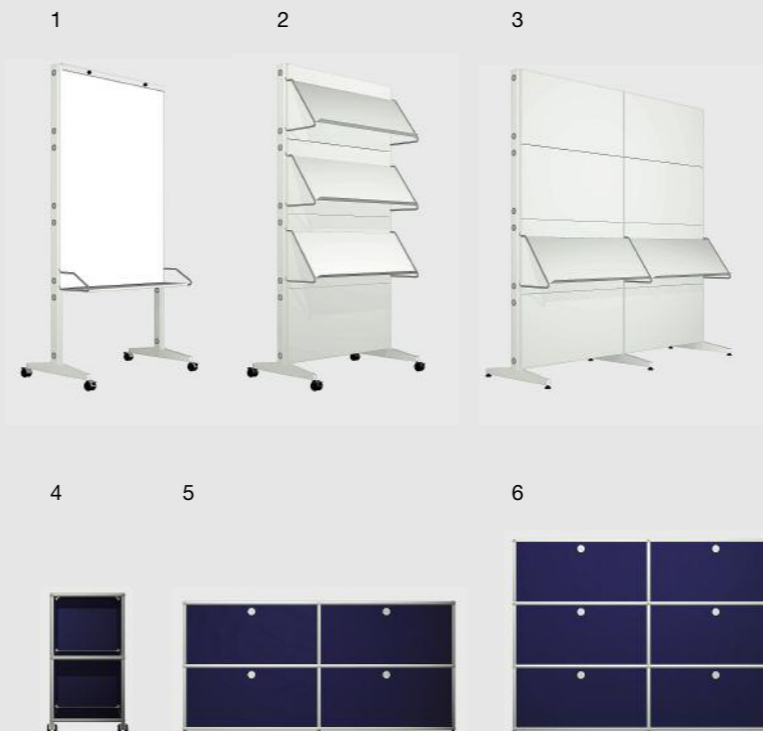

7 Table rectangulaire Haller

L/P/H : 2000/1000/740 mm
Hêtre naturel
1007,85€

Variantes :
Stratifié gris perle ou gris foncé
790,35€

Linoléum beige, rouge ou noir,
chêne naturel ou noir
1007,85€

Bouleau naturel, poirier naturel,
cerisier naturel, noyer naturel
1337,80€

Verre transparent
2437,80€

Granit français
2594,65€

Verre laqué de couleur
3040,30€

Granit « Nero Assoluto » noir
3197,15€

Informations complètes sur les finitions
et les dimensions pages 18 à 21.

Prix conseillé, sans engagement en €,
TVA en sus (état 01.01.2011).
Les mesures indiquées se réfèrent
à la dimension de l'axe.