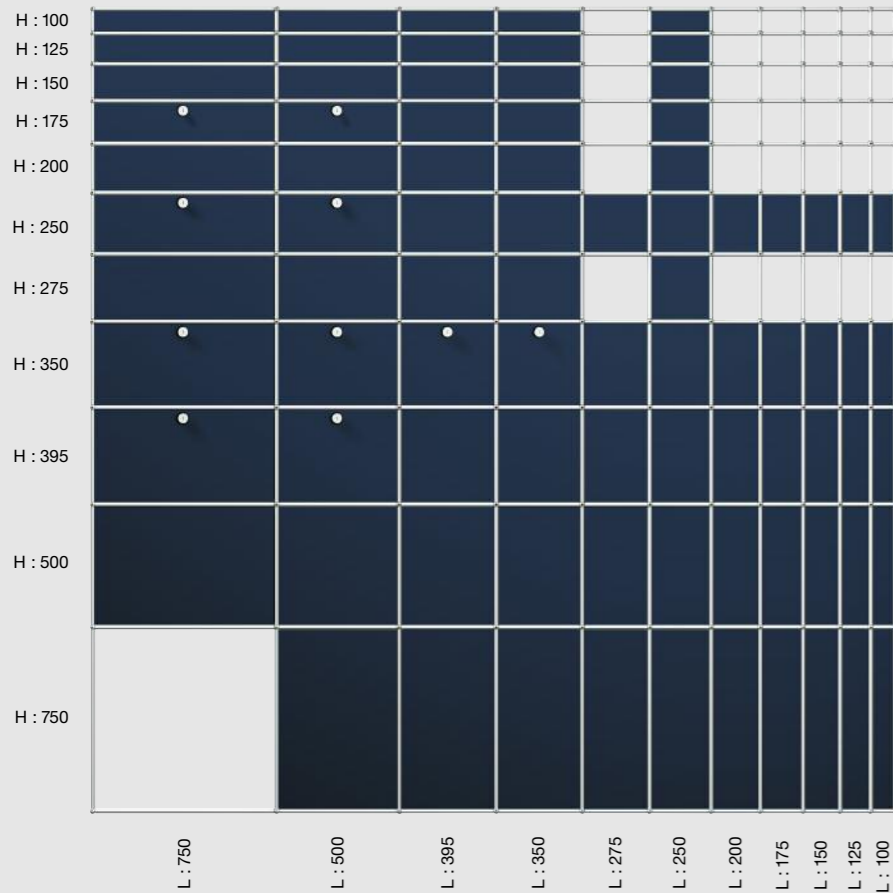

USM Haller

Cotes

Les largeurs, hauteurs et profondeurs des structures sont mentionnées ci-dessous. Les parois possibles sont colorées en bleu et les portes indiquées par un bouton.

Vous trouverez toutes les indications nécessaires concernant les dimensions sur le site www.usm.com.

USM Haller table / USM Kitos table

Dimensions

Vous trouverez d'autres dimensions et toutes les indications nécessaires concernant les tailles, formes et hauteurs des tables USM Haller et USM Kitos dans la rubrique « Produits » sur le site www.usm.com.

* Réglage en hauteur possible.