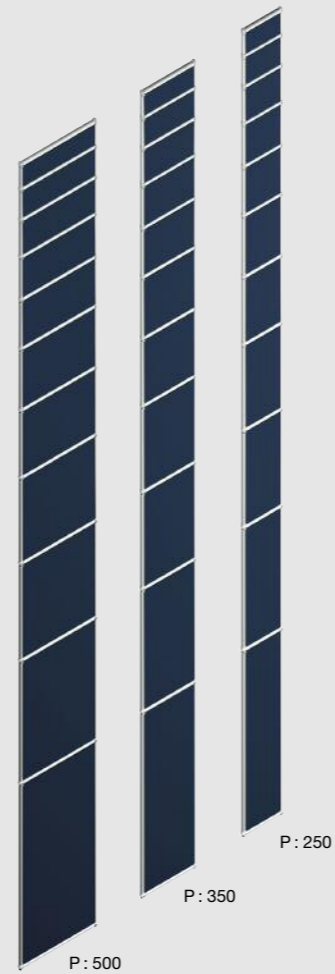

USM Haller

Cotes

Les largeurs, hauteurs et profondeurs des structures sont mentionnées ci-dessous. Les parois possibles sont colorées en bleu et les portes indiquées par un bouton.

Vous trouverez toutes les indications nécessaires concernant les dimensions sur le site www.usm.com.

USM Haller table / USM Kitos table

Dimensions

Vous trouverez d'autres dimensions et toutes les indications nécessaires concernant les tailles, formes et hauteurs des tables USM Haller et USM Kitos dans la rubrique « Produits » sur le site www.usm.com.

* Réglage en hauteur possible.