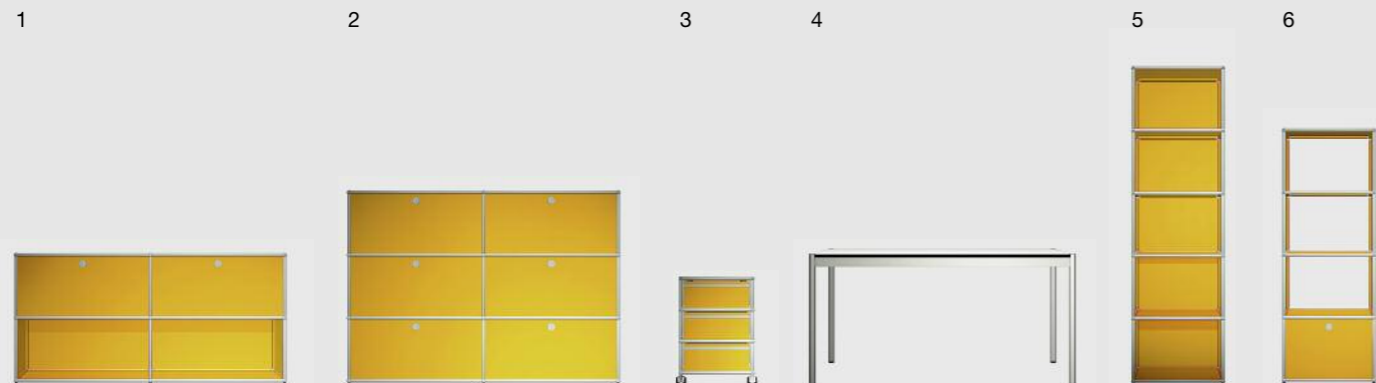

Informations complètes sur les finitions
et les dimensions pages 18 à 21.

Prix conseillé, sans engagement en €,
TVA en sus (état 01.01.2011).
Les mesures indiquées se réfèrent
à la dimension de l'axe.

Poste de travail double USM Haller