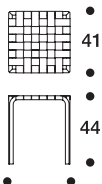

Y61

design Alvar Aalto 1947

JAKKARA Y61

Jalat koivua, lakattu luonnonvärinen.
Istuinvaihtoehdot: satulavyöpunos
tai ruutuun tikattu musta nahka.

STOOL Y61

Legs birch natural lacquered.
Seat options: webbing
or quilted black leather.

TABURETT Y61

Benen i björk, klarlackerad.
Sitsalternativen: sadelgjordsflätning
eller matelasserat läder.

HOCKER Y61

Beine Birke klarlackiert.
Sitzalternativen: gegürtet,
gesteppt Leder schwarz.

artek
artek.fi